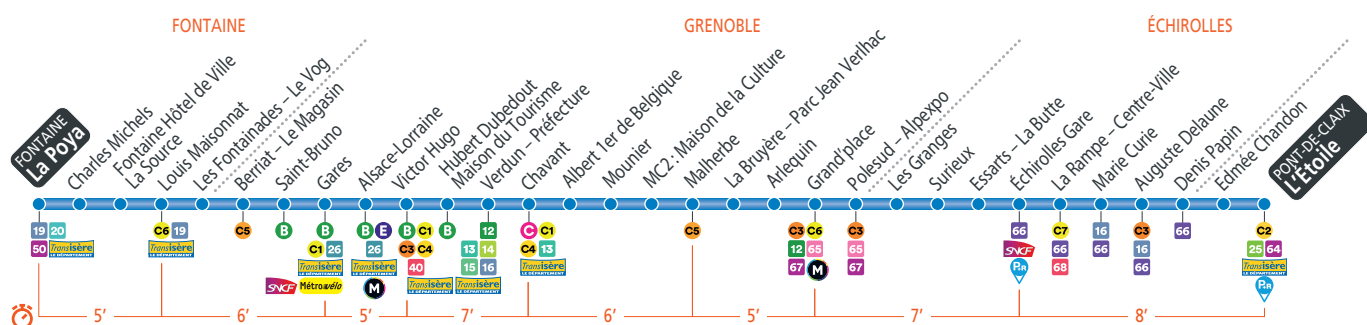

### PREMIERS DÉPARTS

SEMAINE – les horaires indiqués peuvent varier en fonction des aléas de la circulation

de l'Étoile	04 58	05 22	05 40	05 50	05 59	06 08	06 16		21 09	21 39	22 09	22 39	23 09	23 39	00 09	00 39**	01 09**
de Grand'place vers La Poya	04 34	04 57	05 15	05 29	05 38	05 48	05 56	...	20 24	20 54	21 24	21 54	22 24	22 54	23 24	23 54	00 24
de La Poya	05 21	05 40	05 56	06 10	06 20	06 30	06 40		21 13	21 43	22 13	22 43	23 13	23 43	00 13	00 43*	01 13*

SAMEDIS – les horaires indiqués peuvent varier en fonction des aléas de la circulation

de l'Étoile	04 59	05 23	05 41	05 53	06 05	06 17	06 29		21 09	21 39	22 09	22 39	23 09	23 39	00 09	00 39**	01 09**
de Grand'place vers La Poya	04 34	04 57	05 16	05 29	05 39	05 57	06 11	...	20 24	20 54	21 24	21 54	22 24	22 54	23 24	23 54	00 24
de La Poya	05 21	05 40	05 56	06 12	06 28	06 41	05 53		21 14	21 44	22 14	22 44	23 14	23 44	00 14	00 44*	01 14*

DIMANCHES ET JOURS FÉRIÉS – les horaires indiqués peuvent varier en fonction des aléas de la circulation. Le 1<sup>er</sup> mai, le réseau TAG ne fonctionne pas.

de l'Étoile	05 57	06 28	06 43	07 00	07 16	07 32	07 48		21 10	21 40	22 10	22 40	23 10	23 40	00 10	00 40**	01 10**
de Grand'place vers La Poya	05 36	05 57	06 13	06 28	06 43	06 58	07 15	...	20 25	20 55	21 25	21 55	22 25	22 55	23 25	23 55	00 25
de La Poya	06 19	06 38	06 54	07 09	07 24	07 39	07 56		21 13	21 43	22 13	22 43	23 13	23 43	00 13	00 43*	01 13*

\* limité à Grand'place  
\*\* limité à Polesud - Alpeexpo

suivez  
votre ligne  
sur infotrafic !  
[www.tag.fr/infotrafic](http://www.tag.fr/infotrafic)

Retrouvez tous les horaires  
détaillés et en temps réel sur  
[www.tag.fr](http://www.tag.fr) et l'application  
 Infos Voyageur  
Mobilités à Grenoble