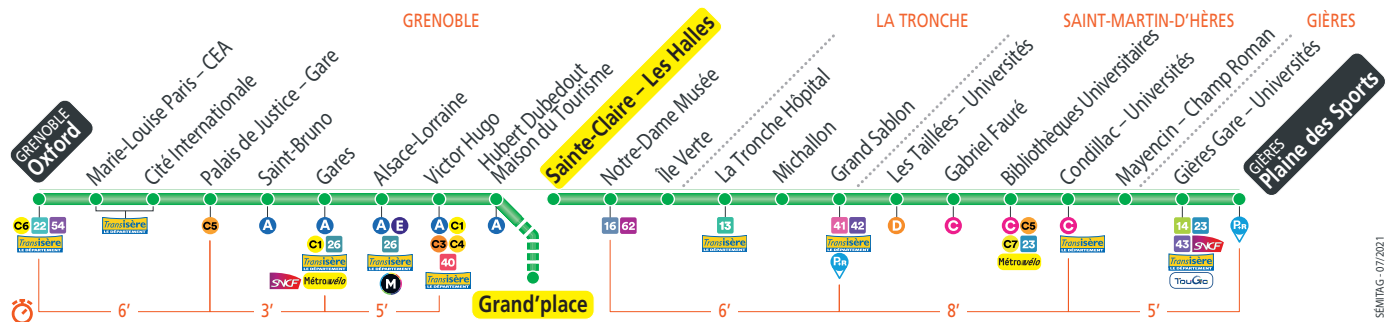

DIMANCHES ET JOURS FÉRIÉS – les horaires indiqués peuvent varier en fonction des aléas de la circulation. **Le 1^{er} mai, le réseau TAG ne fonctionne pas.**

| | | | | | | | | | | | | | | | | | |
|---|--------------------|--------------------|--------------------|--------------------|--------------------|--------------------|--------------------|-----|--------------------|--------------------|--------------------|--------------------|--------------------|--------------------|--------------------|--------------------|--------------------|
| de Plaine des Sports vers Sainte-Claire | 05 26 | 05 42 | 05 57 | 06 12 | 06 27 | 06 41 | 06 56 | | 20 35 | 21 05 | 21 35 | 22 05 | 22 35 | 23 05 | 23 35 | 00 05 | 00 35 |
| de Sainte-Claire vers Plaine des Sports | 05 54 | 06 09 | 06 24 | 06 39 | 06 54 | 07 09 | 07 24 | | 21 03 | 21 33 | 22 03 | 22 33 | 23 03 | 23 33 | 00 03 | 00 34 | 01 04 |
| de Oxford vers Alsace-Lorraine | 05 52 | 06 12 | 06 32 | 06 52 | 07 12 | 07 32 | 07 52 | ... | 20 57 | 21 29 | 21 59 | 22 29 | 22 59 | 23 29 | 23 59 | 00 29 | 00 59 |
| de Alsace-Lorraine vers Oxford | 05 33 ¹ | 05 48 ¹ | 06 14 ¹ | 06 34 ¹ | 06 54 ¹ | 07 14 ¹ | 07 34 ¹ | | 20 39 ¹ | 21 00 ¹ | 21 20 ¹ | 21 52 ¹ | 22 22 ¹ | 22 52 ¹ | 23 22 ¹ | 23 52 ¹ | 00 22 ¹ |

¹ départ de la station Alsace-Lorraine ligne E direction Palluel

³ limité à Notre-Dame – Musée

² limité à Alsace-Lorraine

⁴ départ de la station Notre-Dame – Musée

SEM/TAG - 07/2021

- . Tabac Presse - 97 cours Berriat - Saint-Bruno
- . Tabac Presse - 67 cours Berriat - Saint-Bruno
- . Tabac Presse - 37 av. Alsace-Lorraine - Alsace-Lorraine
- . Tabac Presse - 2 rue Molière - Victor Hugo
- . Tabac Presse - 2 rue St-Jacques - Hubert Dubedout