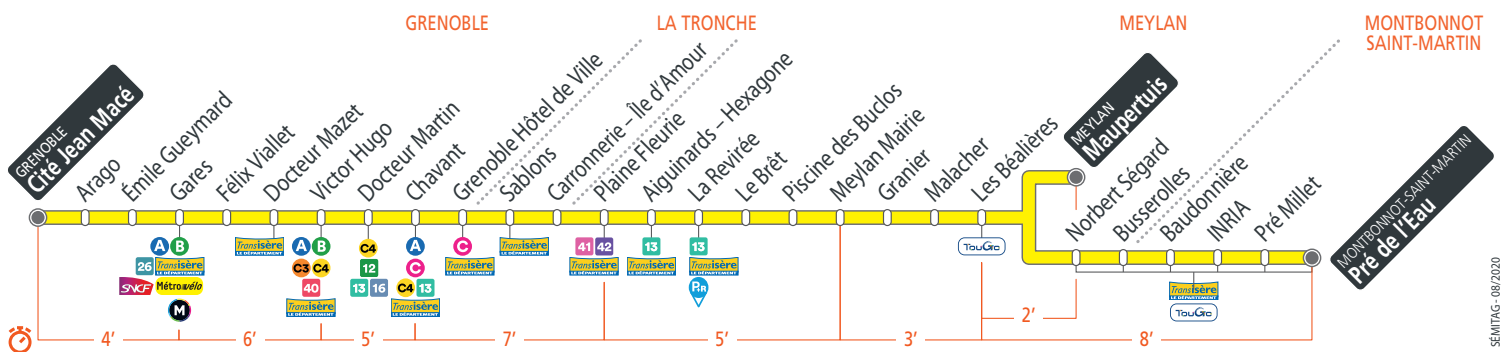

GRENOBLE **Cité Jean Macé**

MEYLAN **Maupertuis** •

MONTBONNOT-SAINT-MARTIN **Pré de l'Eau**

CALENDRIER À CONSULTER AVANT VOTRE DÉPLACEMENT Horaires et fréquences adaptés en fonction des périodes.

Juillet							Août						
L	M	M	J	V	S	D	L	M	M	J	V	S	D
													1
12	13	14	15	16	17	18	2	3	4	5	6	7	8
19	20	21	22	23	24	25	9	10	11	12	13	14	15
26	27	28	29	30	31		16	17	18	19	20	21	22
							23	24	25	26	27	28	29
							30	31					

- . Tabac Presse - 7 rue Arago - Émile Gueymard
- . Tabac Presse - 54 av. Félix Viallet - Gares
- . Tabac Presse - 2 rue Molière - Victor Hugo
- . Tabac Presse - 20 rue de Strasbourg - Chavant
- . Tabac Presse - 4 r.J. Chanrion - Grenoble Hôtel de Ville

- . Tabac Presse - 41 av. Plaine Fleurie - Plaine fleurie
- . Tabac Presse - 39 r Aiguinards - Aiguinards - Hexagone
- . Tabac Presse - 27 av. du Vercors - Le Brêt
- . Tabac Presse - 12 pl. des Tuilleaux - Malacher
- . Tabac Presse - 293 r du Général de Gaulle - Montbonnot

- . École des Pupilles de l'Air - INRIA
- . Mairie / Faculté de Pharmacie - Meylan Mairie
- . L'Hexagone - Aiguinards - Hexagone
- . Hôtel de Ville / Stade / Parc P. Mistral - Grenoble Hôtel de Ville
- . Gares SNCF et routière de Grenoble - Gares