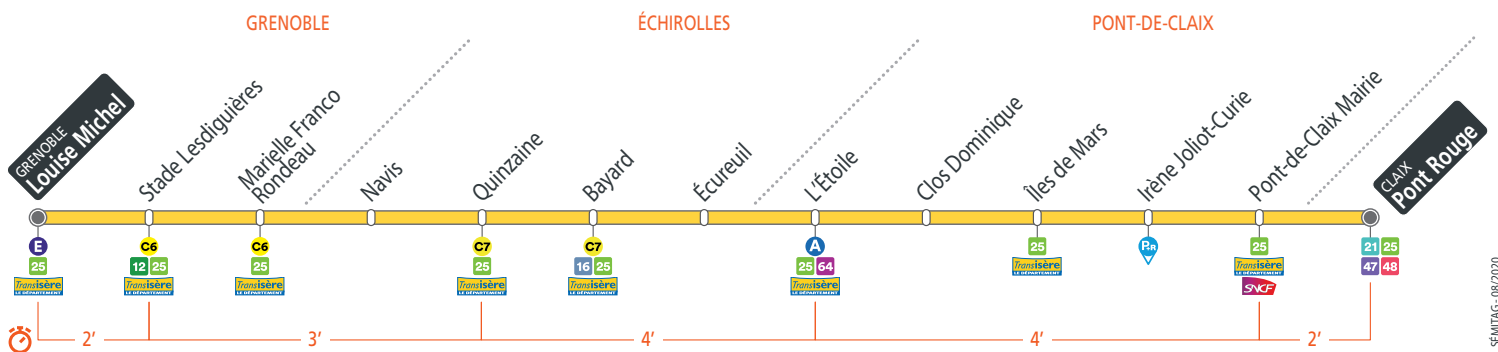

GRENOBLE Louise Michel

CLAIX Pont Rouge

CALENDRIER À CONSULTER AVANT VOTRE DÉPLACEMENT Horaires et fréquences adaptés en fonction des périodes.

Juillet							Août						
L	M	M	J	V	S	D	L	M	M	J	V	S	D
													1
5	6	7	8	9	10	11	2	3	4	5	6	7	8
12	13	14	15	16	17	18	9	10	11	12	13	14	15
19	20	21	22	23	24	25	16	17	18	19	20	21	22
26	27	28	29	30	31		23	24	25	26	27	28	29
							30	31					

SEM-TAG - 08/2020

. **Tabac Presse** - 159 cours Libération - Louise Michel
 . **Tabac Presse** - 70 cours Jean Jaurès - Bayard
 . **Tabac Presse** - 214 crs Libération - M. Franco - Rondeau

. **Tabac Presse** - 73 cours St André - Clos Dominique
 . **Tabac Presse** - 1 pl. 8 Mai 45 - Pont-de-Claix Mairie
 . **Tabac Presse** - 9 pl. Jean Monnet - Pont Rouge

POUR ALLER À

- . **Mairie** - Pont-de-Claix Mairie
- . **Stade Nautique Flottibulle** - L'Étoile
- . **Stade Lesdiguières** - Stade Lesdiguières
- . **Parc des Champs Elysées** - Stade Lesdiguières

SEMAINE EN ÉTÉ – les horaires indiqués peuvent varier en fonction des aléas de la circulation