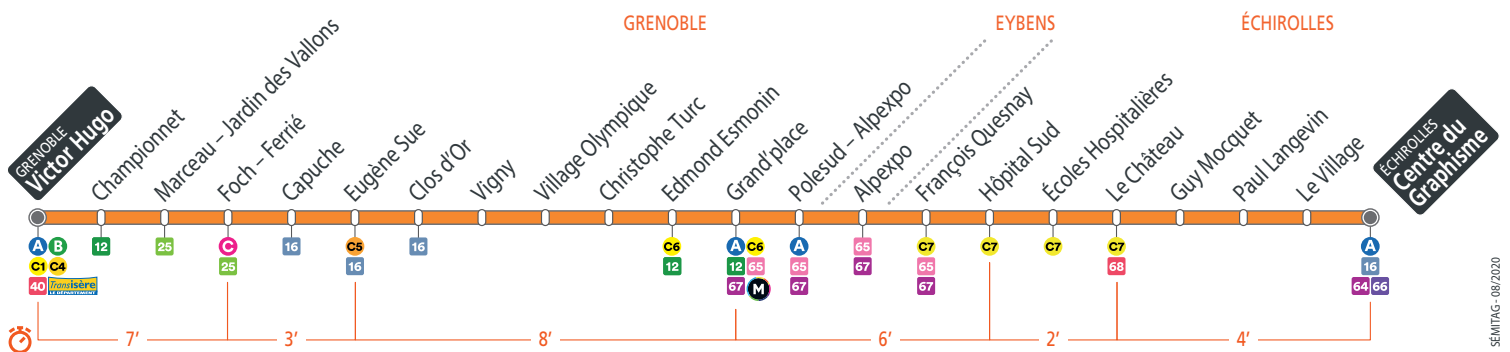

GRENOBLE Victor Hugo

ÉCHIROLLES Centre du Graphisme

CALENDRIER À CONSULTER AVANT VOTRE DÉPLACEMENT Horaires et fréquences adaptés en fonction des périodes.

Juillet							Août						
L	M	M	J	V	S	D	L	M	M	J	V	S	D
							2	3	4	5	6	7	8
12	13	14	15	16	17	18	9	10	11	12	13	14	15
19	20	21	22	23	24	25	16	17	18	19	20	21	22
26	27	28	29	30	31		23	24	25	26	27	28	29
							30	31					

SEMITAG - 08/2020

. **Tabac Presse** - 2 rue Molière - Victor Hugo
 . **Tabac** - 2 rue Béranger - Victor Hugo
 . **Tabac Presse** - 5 rue Thiers - Victor Hugo
 . **Tabac Presse** - 5 pl. Championnet - Championnet

. **Tabac Presse** - 19 bd Foch - Foch - Ferrié
 . **Tabac Presse** - 1 rue René Lesage - Clos d'Or
 . **Tabac Presse** - 19 rue Henri Wallon - Hôpital Sud
 . **Tabac Presse** - 17 rue Gabriel Didier - Le Village

POUR ALLER À

. **Caserne de Bonne** - Championnet, Marceau - Jardin des Vallons
 . **Piscine et stade Clos d'Or** - Clos d'Or
 . **Centre commercial Grand'place** - Grand'place
 . **Polesud / A. Congrès / Alpexpo / Summum** - Polesud - Alpexpo
 . **Hôpital Sud** - Hôpital Sud