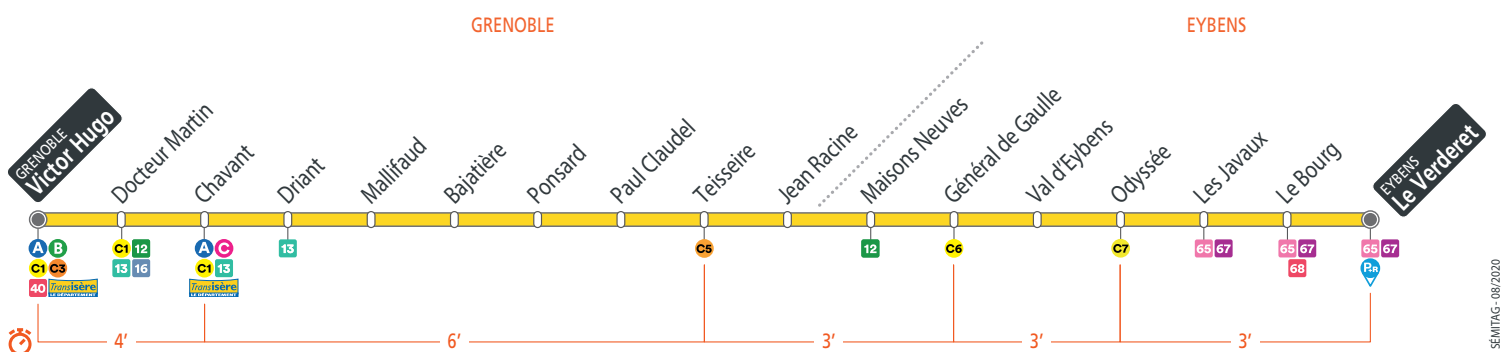

C4

GRENOBLE **Victor Hugo**

EYBENS **Le Verderet**

 **CALENDRIER À CONSULTER AVANT VOTRE DÉPLACEMENT** Horaires et fréquences adaptés en fonction des périodes.

Juillet							Août						
L	M	M	J	V	S	D	L	M	M	J	V	S	D
													1
12	13	14	15	16	17	18	2	3	4	5	6	7	8
19	20	21	22	23	24	25	9	10	11	12	13	14	15
26	27	28	29	30	31		16	17	18	19	20	21	22
							23	24	25	26	27	28	29
							30	31					

SEM/TAG - 08/2020

- . **Tabac Presse** - 2 rue Molière - Victor Hugo
- . **Bar Tabac** - 9 pl. André Malraux - Chavant
- . **Tabac Presse** - 2 av. Jean Perrot - Driant

- . **Tabac Presse** - 1 av. Malherbe - Teisseire
- . **Tabac Presse** - 5 sq Maisons Neuves - Maisons Neuves
- . **Tabac Presse** - 9 pl. de Verdun - Le Bourq

- . **Parc Paul Mistral** - Chavant
- . **L'Odyssee** - Odyssee
- . **Piscine / Mairie d'Eybens** - Le Bourq

SEMAINE EN ÉTÉ – les horaires indiqués peuvent varier en fonction des aléas de la circulation

SAMEDIS – les horaires indiqués peuvent varier en fonction des aléas de la circulation

Le Verderet	05 30 05 50 06 10 06 29 06 49 07 04 07 19 07 33 07 48
Odyssée	05 32 05 52 06 12 06 31 06 51 07 06 07 21 07 36 07 51
Général de Gaulle	05 35 05 55 06 15 06 34 06 54 07 09 07 24 07 39 07 54
Teisseire	05 38 05 58 06 18 06 37 06 57 07 12 07 27 07 42 07 57
Chavant	05 42 06 02 06 22 06 42 07 02 07 17 07 32 07 47 08 02
Victor Hugo	05 46 06 06 06 26 06 46 07 06 07 21 07 36 07 51 08 06