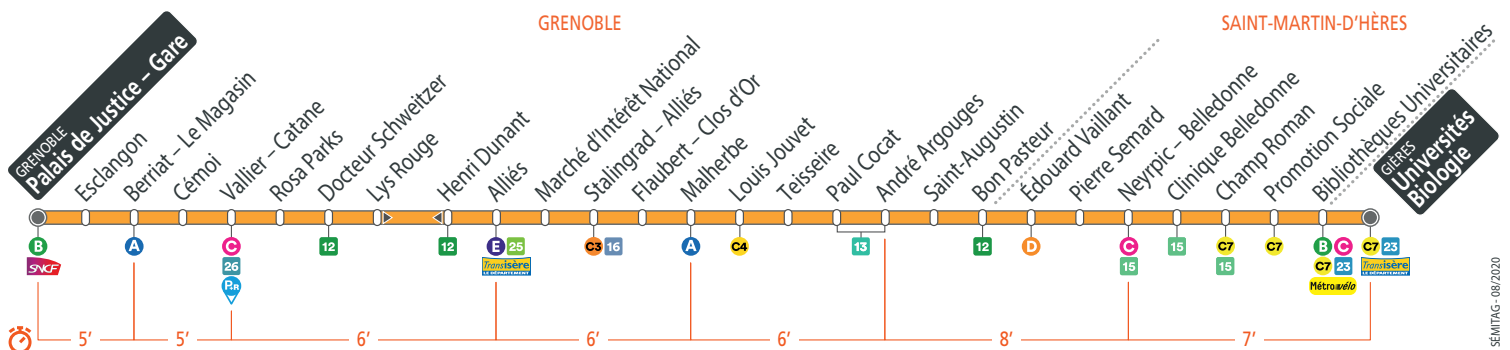

# GRENOBLE Palais de Justice – Gare

## GIÈRES Universités – Biologie

**CALENDRIER À CONSULTER AVANT VOTRE DÉPLACEMENT** Horaires et fréquences adaptés en fonction des périodes.

Juillet							Août						
L	M	M	J	V	S	D	L	M	M	J	V	S	D
													1
12	13	14	15	16	17	18	2	3	4	5	6	7	8
19	20	21	22	23	24	25	9	10	11	12	13	14	15
26	27	28	29	30	31		16	17	18	19	20	21	22
							23	24	25	26	27	28	29
							30	31					

- . Tabac Presse - 162 crs Berriat - Berriat - Le Magasin
- . Bar Tabac - 60 bd Joseph Vallier - Vallier - Catane
- . Boulangerie - 54 rue Eaux Claires - Henri Dunant
- . Tabac Presse - 114 r Alliés - Marché d'Intérêt National

- . Tabac Presse - 1 rue René Lesage - Stalingrad - Alliés
- . Tabac Presse - 36 av. La Bruyère - Malherbe
- . Tabac Presse - 1 av. Malherbe - Teisseire
- . Tabac Presse - 145 av. A. Croizat - Pierre Semard