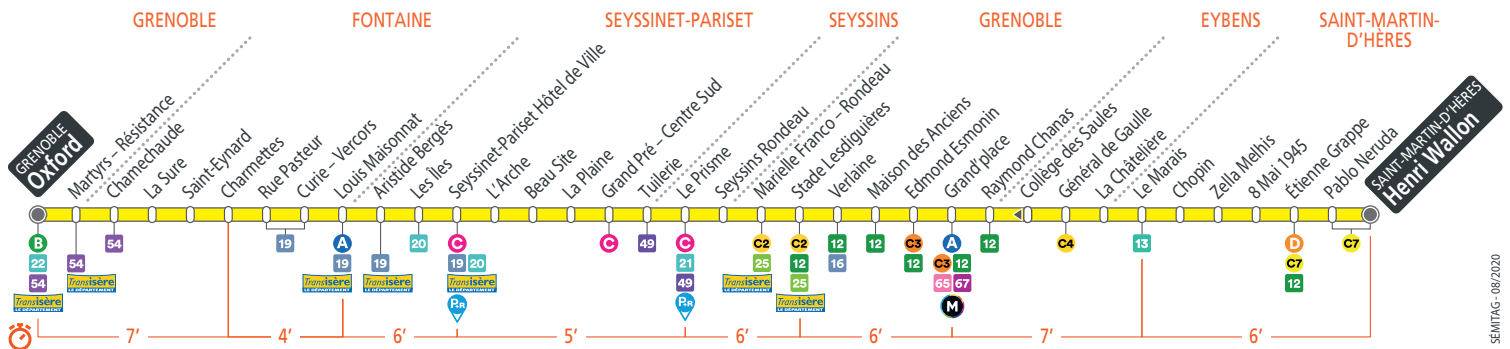

# GRENOBLE **Oxford**

## SAINT-MARTIN-D'HÈRES **Henri Wallon**

**CALENDRIER À CONSULTER AVANT VOTRE DÉPLACEMENT** Horaires et fréquences adaptés en fonction des périodes.

Juillet							Août						
L	M	M	J	V	S	D	L	M	M	J	V	S	D
5	6	7	8	9	10	11	2	3	4	5	6	7	8
12	13	14	15	16	17	18	9	10	11	12	13	14	15
19	20	21	22	23	24	25	16	17	18	19	20	21	22
26	27	28	29	30	31		23	24	25	26	27	28	29
							30	31					

- . **Bar Tabac** - 128 bis bd Joliot Curie - Charmettes
- . **Tabac Presse** - 83 bd Joliot Curie - Rue Pasteur
- . **Tabac Presse** - 28 rue d'Alpignano - Louis Maisonnat
- . **Tabac Presse** - 63 av. République - Seyssinet H. de Ville

- . **Tabac Presse** - 149 av. de la République - La Plaine
- . **Tabac Presse** - 2 r L. Armand - Grand Pré - Centre Sud
- . **Tabac Presse** - 214 crs Libération - M. Franco - Rondeau
- . **Tabac Presse** - 18 bis av. du 8 Mai 1945 - 8 Mai 1945