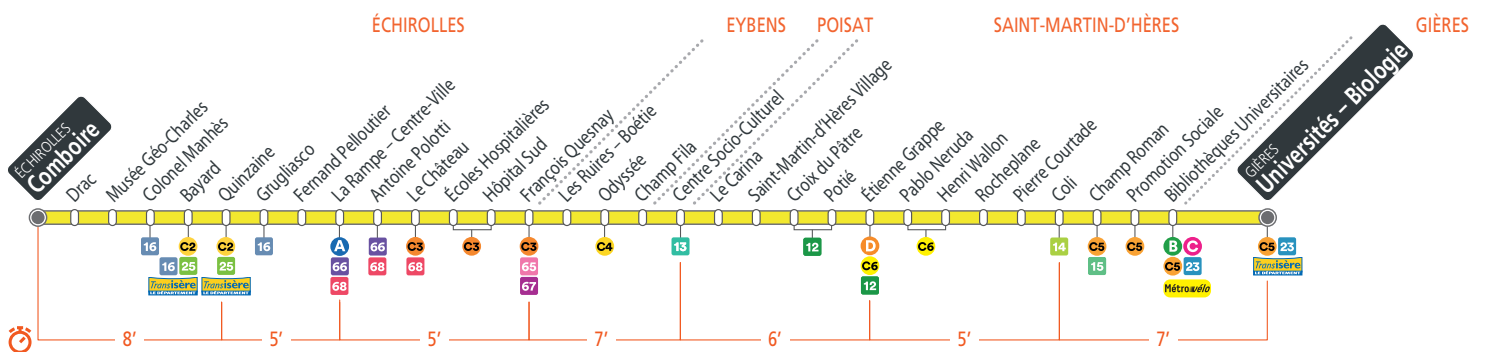

ÉCHIROLLES **Comboire**

GIÈRES **Universités – Biologie**

CALENDRIER À CONSULTER AVANT VOTRE DÉPLACEMENT Horaires et fréquences adaptés en fonction des périodes.

Juillet							Août						
L	M	M	J	V	S	D	L	M	M	J	V	S	D
5	6	7	8	9	10	11	2	3	4	5	6	7	8
12	13	14	15	16	17	18	9	10	11	12	13	14	15
19	20	21	22	23	24	25	16	17	18	19	20	21	22
26	27	28	29	30	31		23	24	25	26	27	28	29
							30	31					

SÉMITAG - 07/2021

- . **Tabac Presse** - 70 crs Jean Jaurès - Bayard
- . **Librairie** - 26 rue Albert Londres - Antoine Polotti
- . **Tabac Presse** - 19 av. Henri Wallon - François Quesnay
- . **Tabac Presse** - 9 pl. G. Brassens - Centre S.Culturel

- . **Tabac Presse** - 21 rue Doyen Gosse - Le Carina
- . **Tabac Presse** - 12 av. Romain Rolland - Croix du Pâtre
- . **Tabac Presse** - 18 bis av. 8 mai 45 - Étienne Grappe
- . **Tabac Presse** - 205 av. Ambroise Croizat - Colli