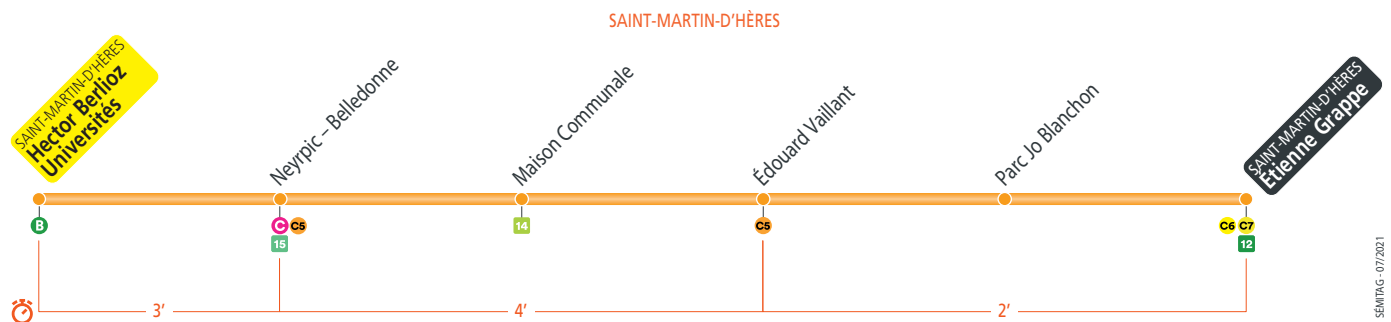

Du 5 juillet au 29 août, modification des terminus sur le domaine universitaire

- Terminus provisoire à la station Les Taillées – Universités
- Terminus provisoire à la station Hector-Berlioz – Universités.

Entre Les Taillées et Condillac, utiliser la ligne