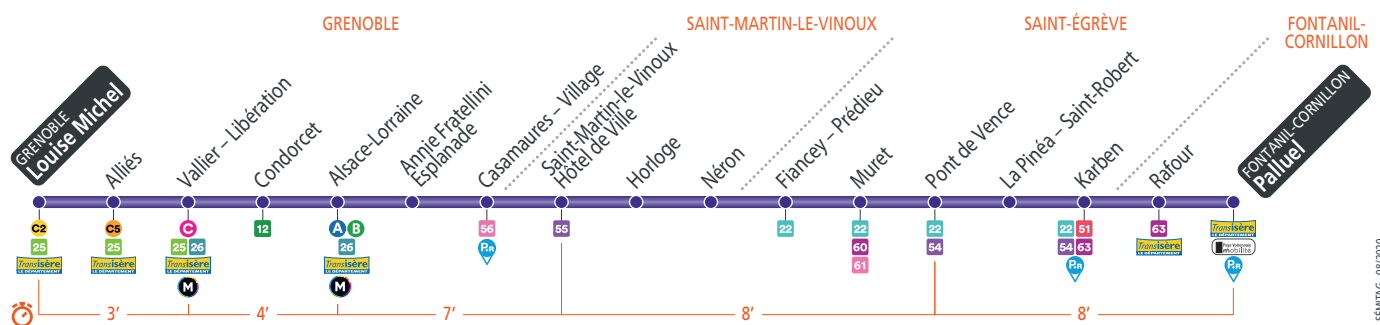

PREMIERS ET DERNIERS DÉPARTS

PREMIERS DÉPARTS

SEMAINE – les horaires indiqués peuvent varier en fonction des aléas de la circulation

de Louise Michel	05 32	05 42	05 58	06 09	06 19	06 29	06 39	20 57	21 27	21 57	22 27	22 57	23 27	23 57	00 27	00 57
de Alsace-Lorraine vers Palluel	04 48	05 06	05 14	05 24	05 39	05 49	05 59	21 04	21 34	22 04	22 34	23 04	23 34	00 04	00 34	01 04
de Palluel	05 21	05 39	05 52	06 02	06 12	06 22	06 32	21 05	21 35	22 05	22 35	23 05	23 35	00 05*	00 35	01 05*

SAMEDIS – les horaires indiqués peuvent varier en fonction des aléas de la circulation

de Louise Michel	05 39	05 51	06 03	06 15	06 27	06 39	06 51	20 57	21 27	21 57	22 27	22 57	23 27	23 57	00 27	00 57
de Alsace-Lorraine vers Palluel	04 48	05 05	05 20	05 33	05 46	05 58	06 10	21 04	21 34	22 04	22 34	23 04	23 34	00 04	00 34	01 04
de Palluel	05 21	05 39	05 52	06 04	06 16	06 28	06 40	21 05	21 35	22 05	22 35	23 05	23 35	00 05*	00 35	01 05*

DIMANCHES ET JOURS FÉRIÉS – les horaires indiqués peuvent varier en fonction des aléas de la circulation. **Le 1^{er} mai, le réseau TAG ne fonctionne pas.**

de Louise Michel	06 10	06 32	06 55	07 15	07 35	07 55	08 15	20 57	21 27	21 57	22 27	22 57	23 27	23 57	00 27	00 57
de Alsace-Lorraine vers Palluel	05 53	06 17	06 39	07 02	07 22	07 42	08 02	21 04	21 34	22 04	22 34	23 04	23 34	00 04	00 34	01 04
de Palluel	06 35	06 57	07 17	07 37	07 57	08 17	08 37	21 05	21 35	22 05	22 35	23 05	23 35	00 05*	00 35	01 05*

* limité à Condorcet, puis direction Plaine des Sports

Retrouvez tous les horaires
détaillés et en temps réel sur
www.tag.fr et l'application
M Infos Voyageur
Mobilités à Grenoble

SEM-TAG - 08/2020

- . Tabac Presse - 27 cours Libération - Vallier - Libération
- . Tabac Presse - 63 cours Jean Jaurès - Condorcet
- . Tabac Presse - 37 av. Alsace Lorraine - Alsace-Lorraine
- . Tabac Presse - 61 avenue Maréchal Leclerc - Horloge
- . Tabac Presse - 8 pl. St-Christophe - Fiancéy - Prédieu