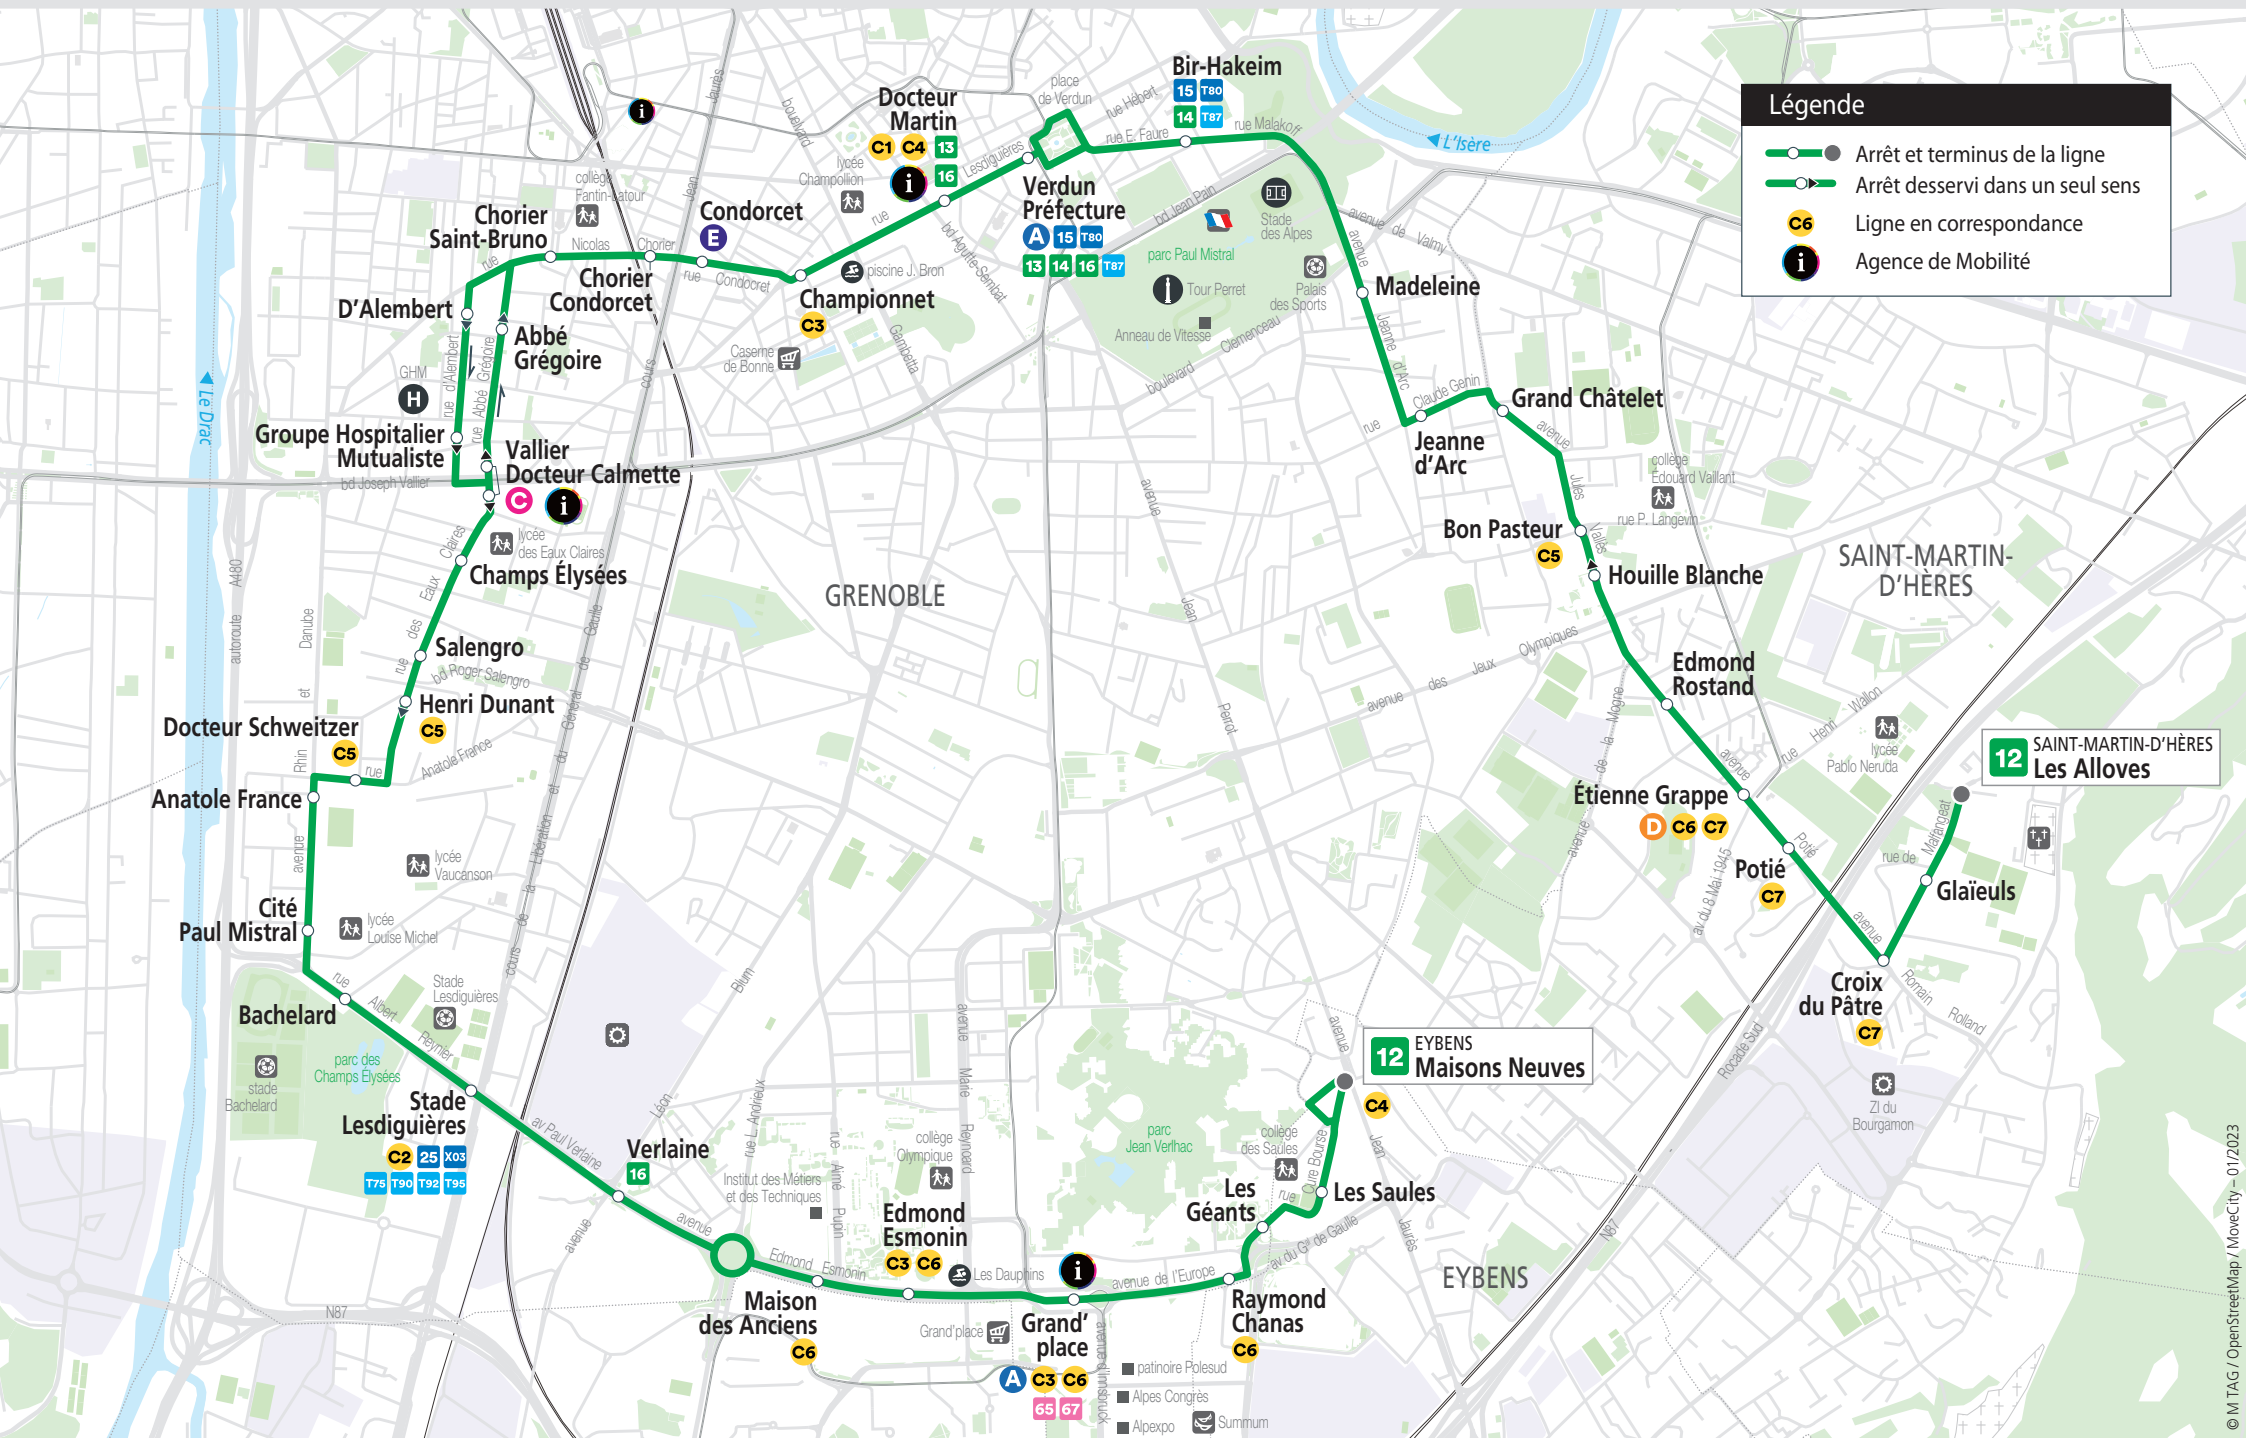

Légende

- Arrêt et terminus de la ligne
- ➔ Arrêt desservi dans un seul sens
- C6 Ligne en correspondance
- i Agence de Mobilité

12 EYBENS Maisons Neuves

12 SAINT-MARTIN-D'HÈRES Les Alloves