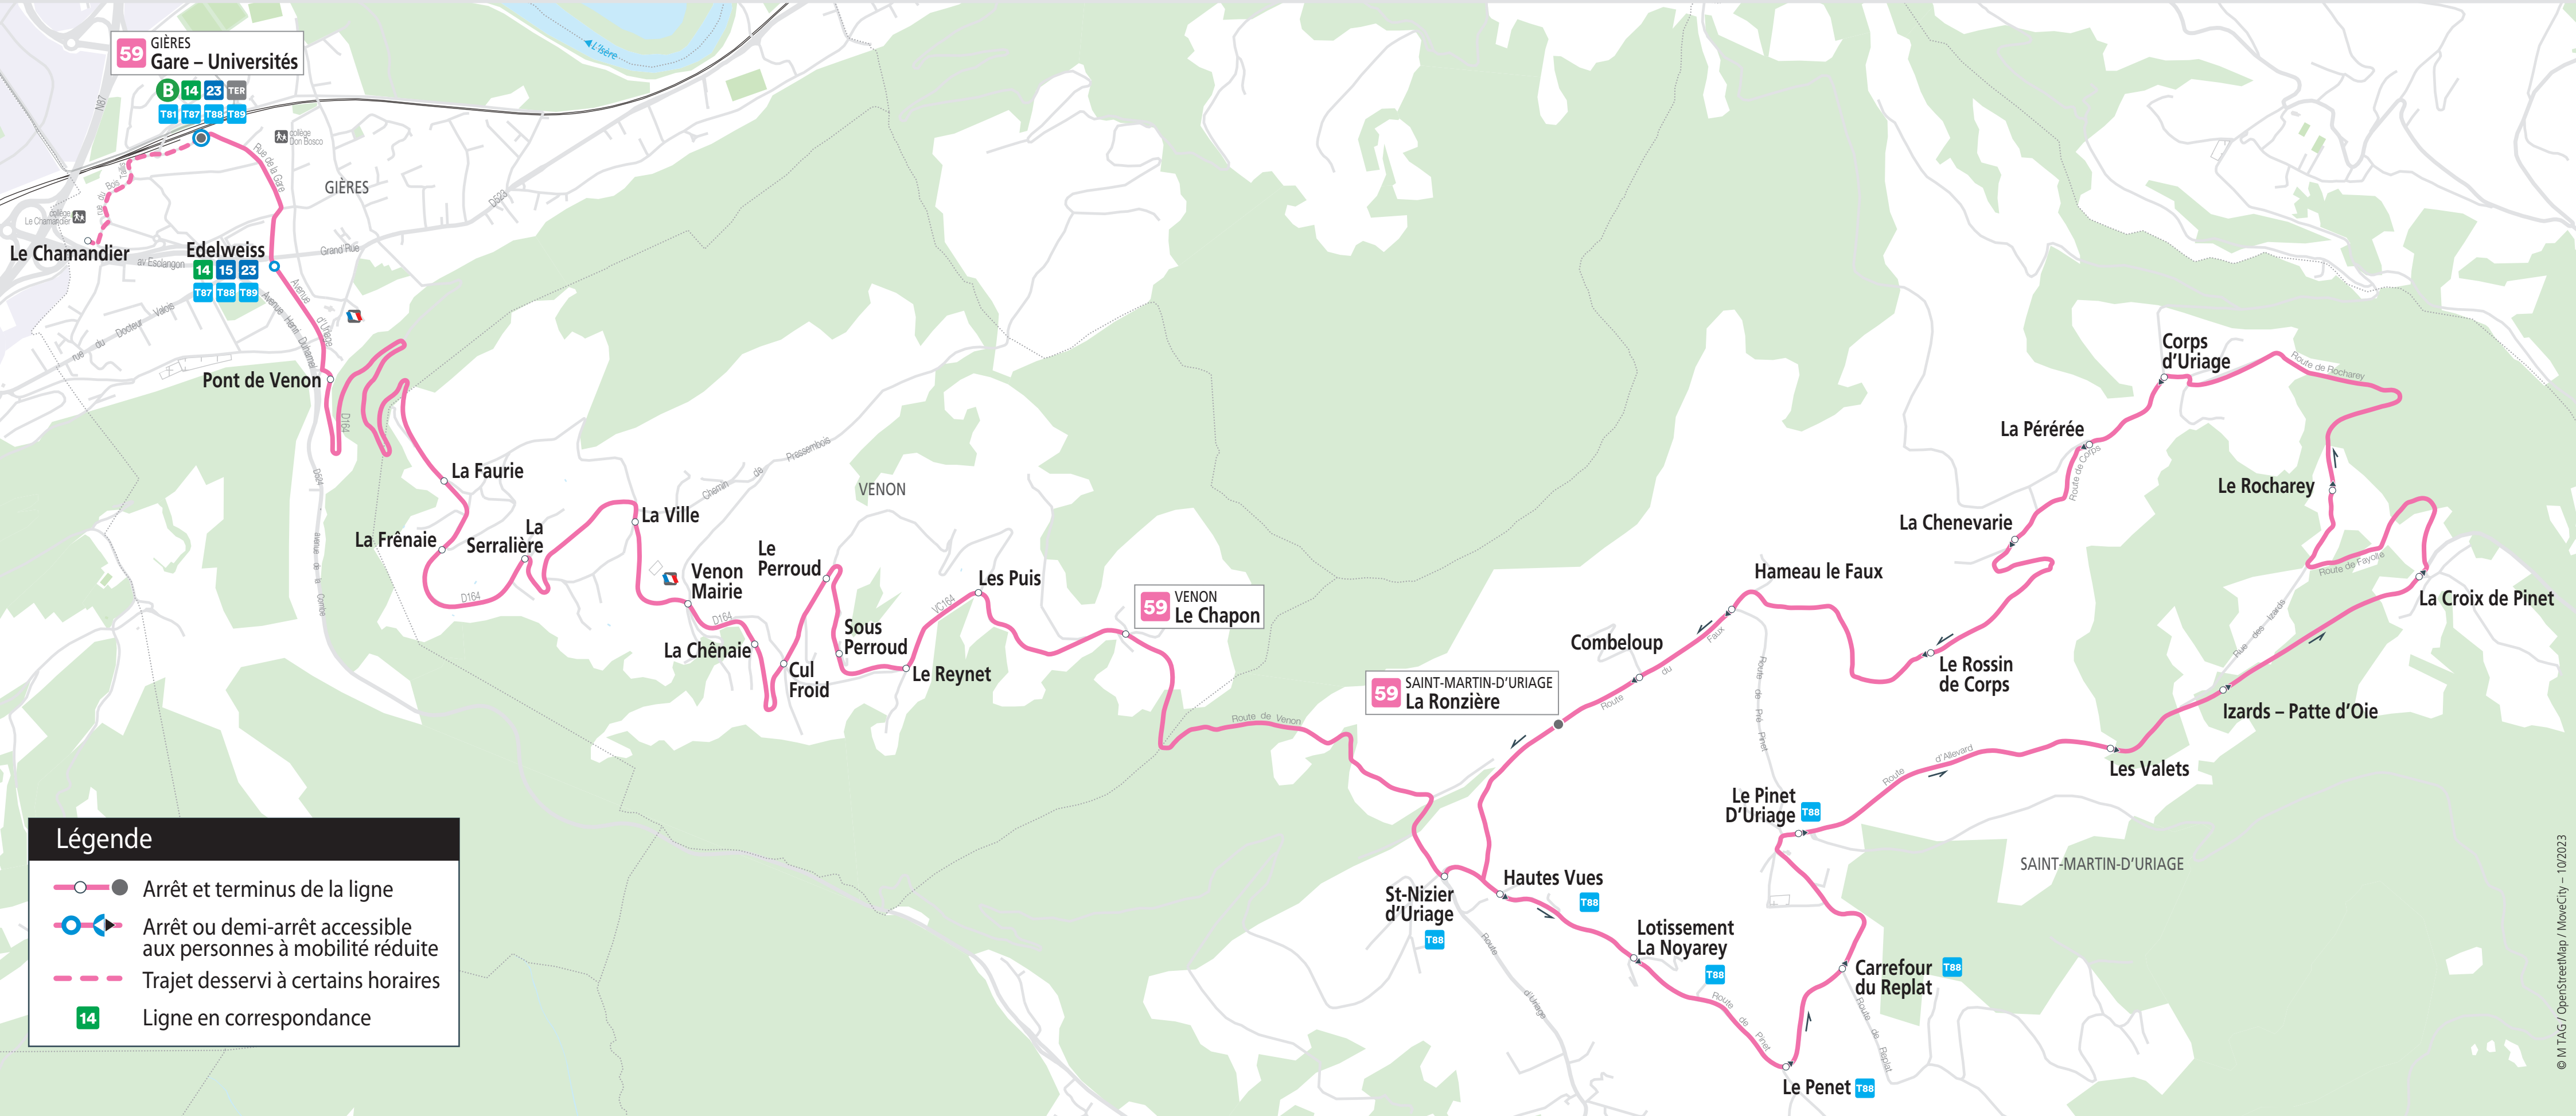

59

SAINT-MARTIN-D'URIAGE La Ronzière • VENON Le Chapon
GIÈRES Gare – Universités

Légende

- ● Arrêt et terminus de la ligne
- ● Arrêt ou demi-arrêt accessible aux personnes à mobilité réduite
- Trajet desservi à certains horaires
- 14 Ligne en correspondance