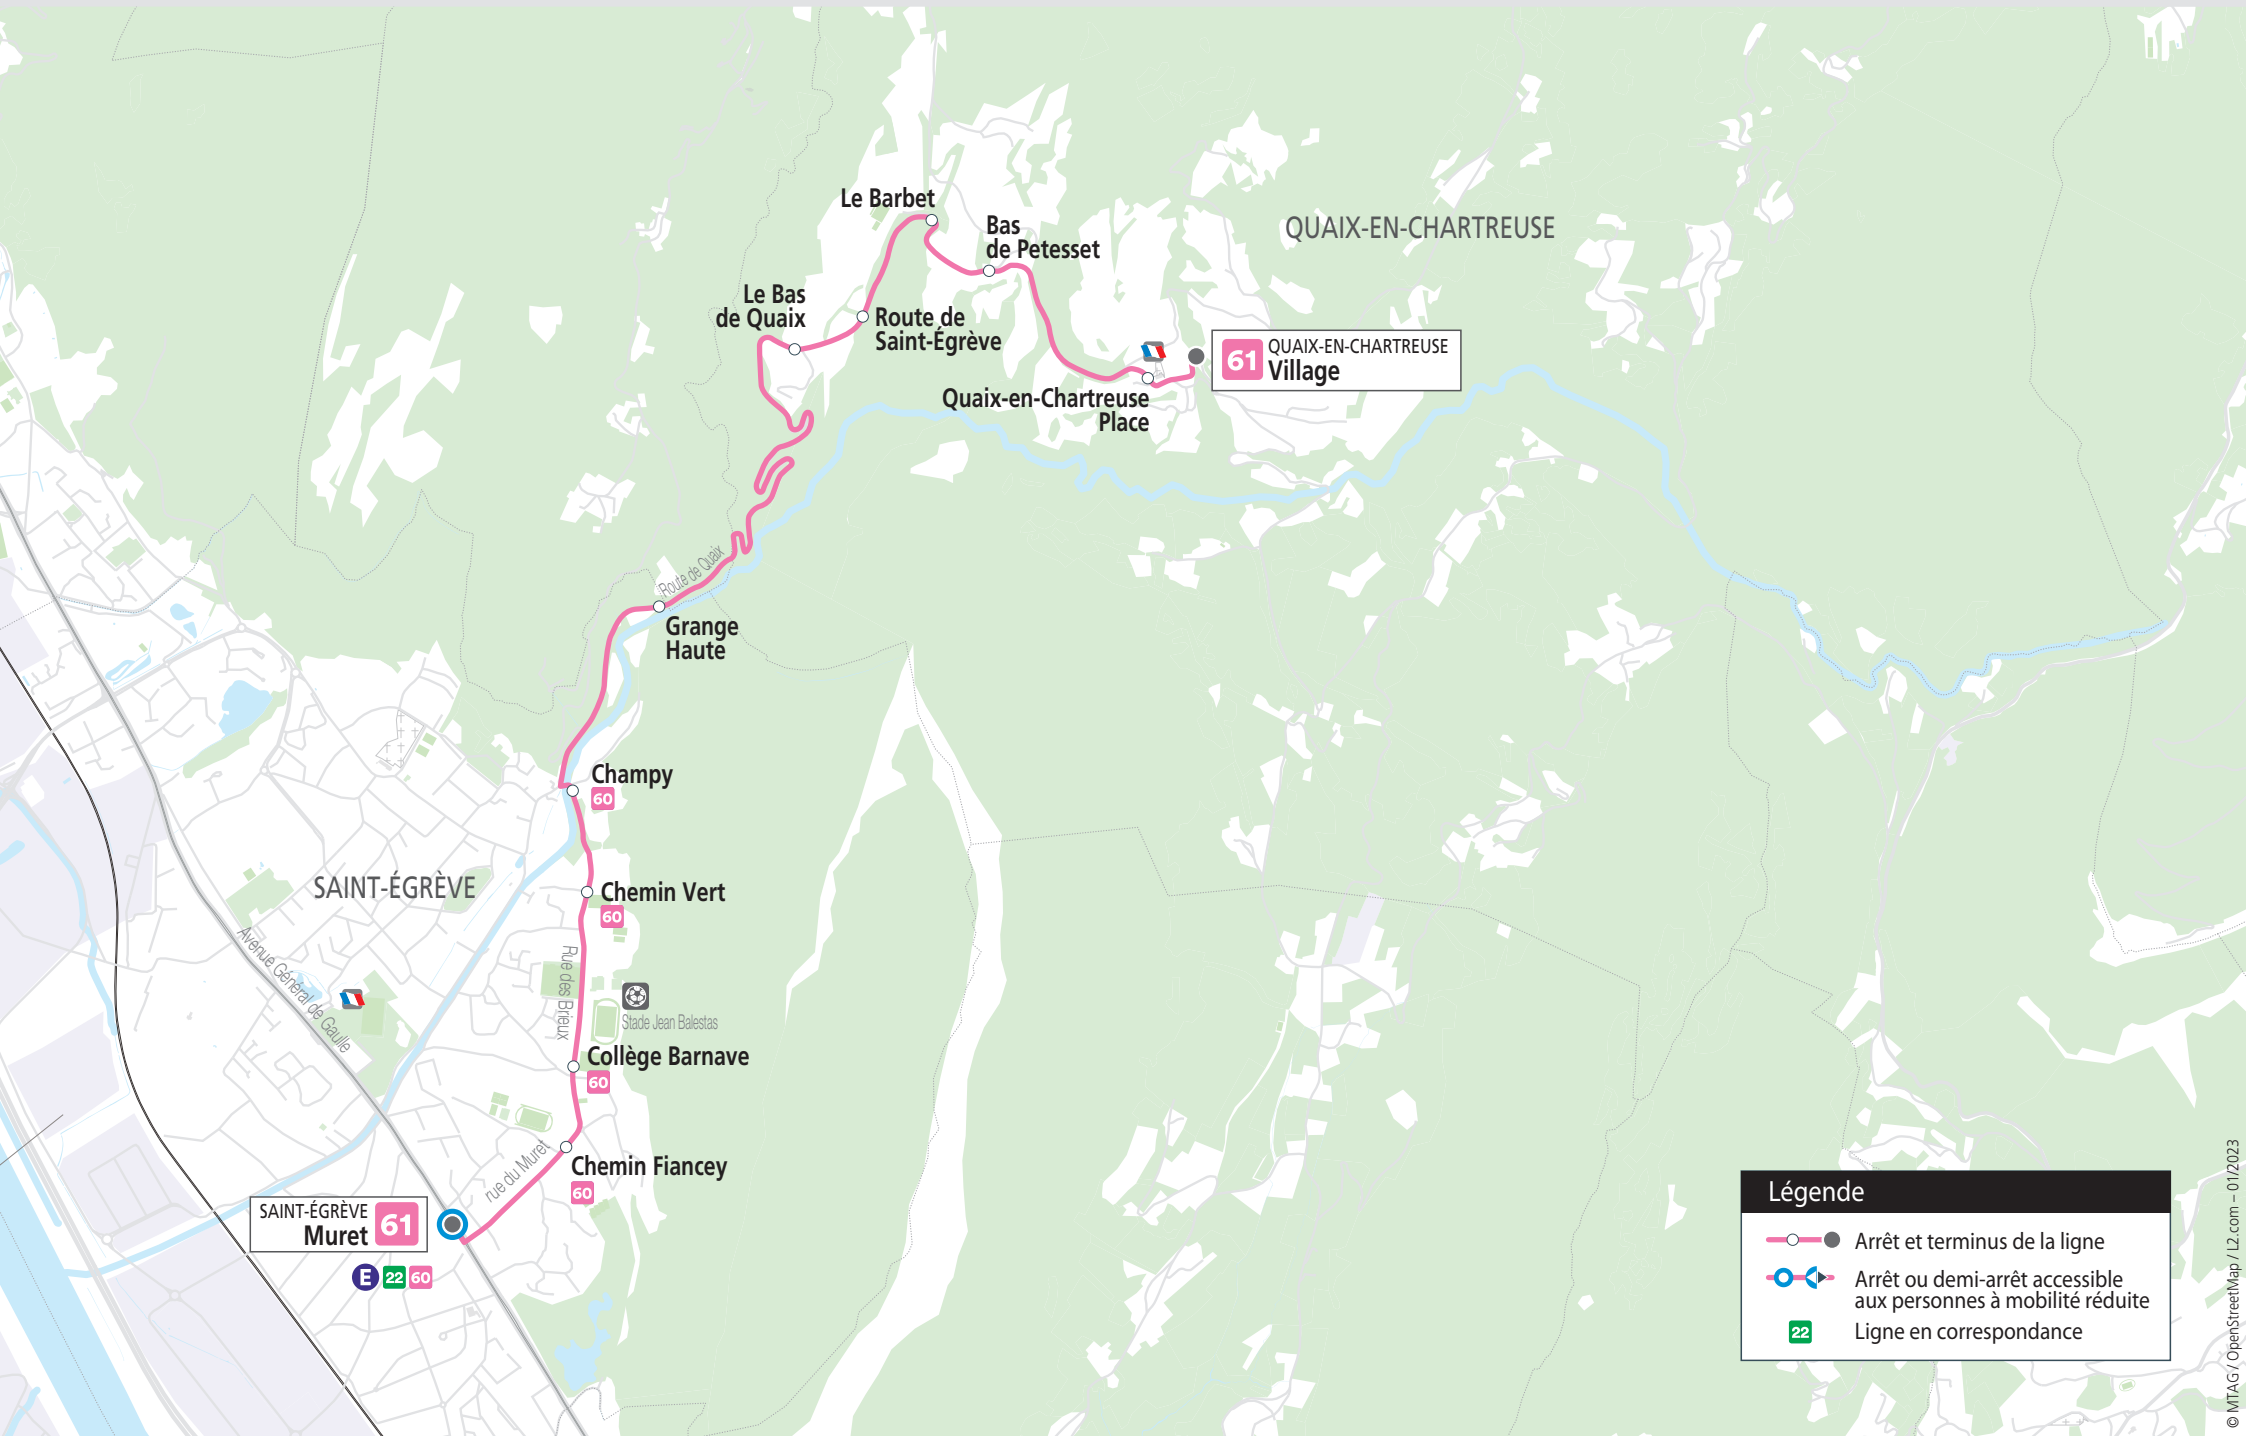

61

QUAIX-EN-CHARTREUSE Village
SAINT-ÉGRÈVE Muret

SAINT-ÉGRÈVE
Muret 61

61 QUAIX-EN-CHARTREUSE
Village

Légende

- — Arrêt et terminus de la ligne
- — Arrêt ou demi-arrêt accessible aux personnes à mobilité réduite
- 22 — Ligne en correspondance