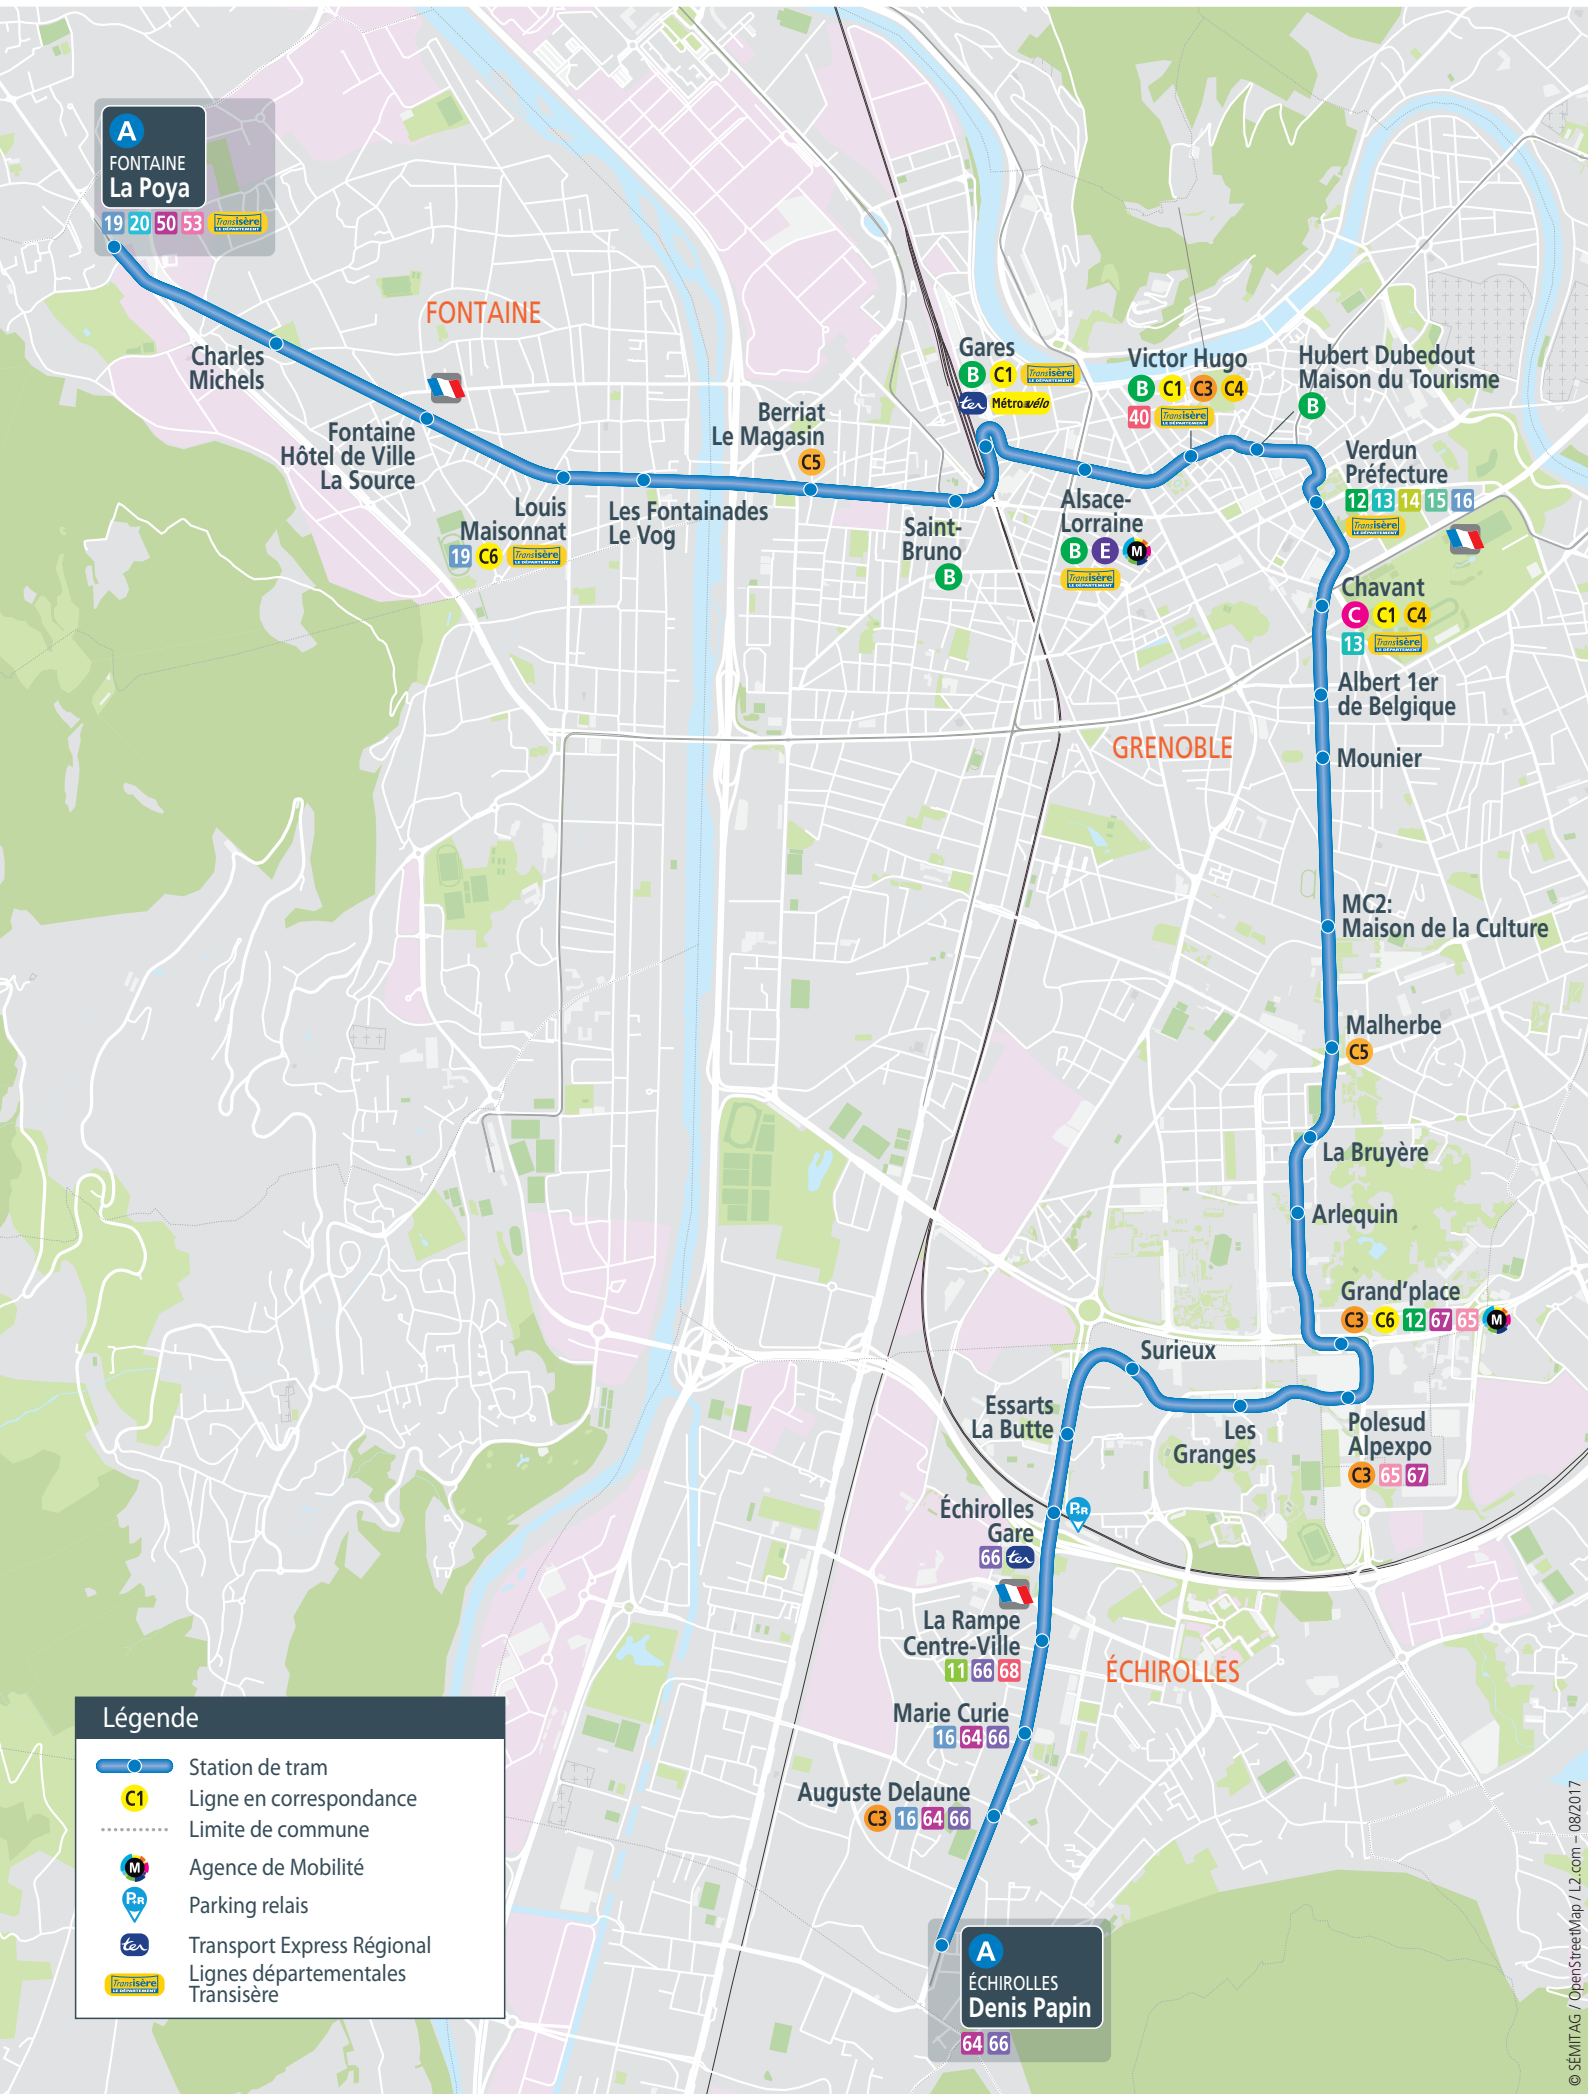

FONTAINE La Poya

ÉCHIROLLES Denis Papin

A
FONTAINE
La Poya
 19 20 50 53

A
ÉCHIROLLES
Denis Papin
 64 66

Légende

- Station de tram
- Ligne en correspondance
- Limite de commune
- Agence de Mobilité
- Parking relais
- Transport Express Régional
- Lignes départementales Transisère