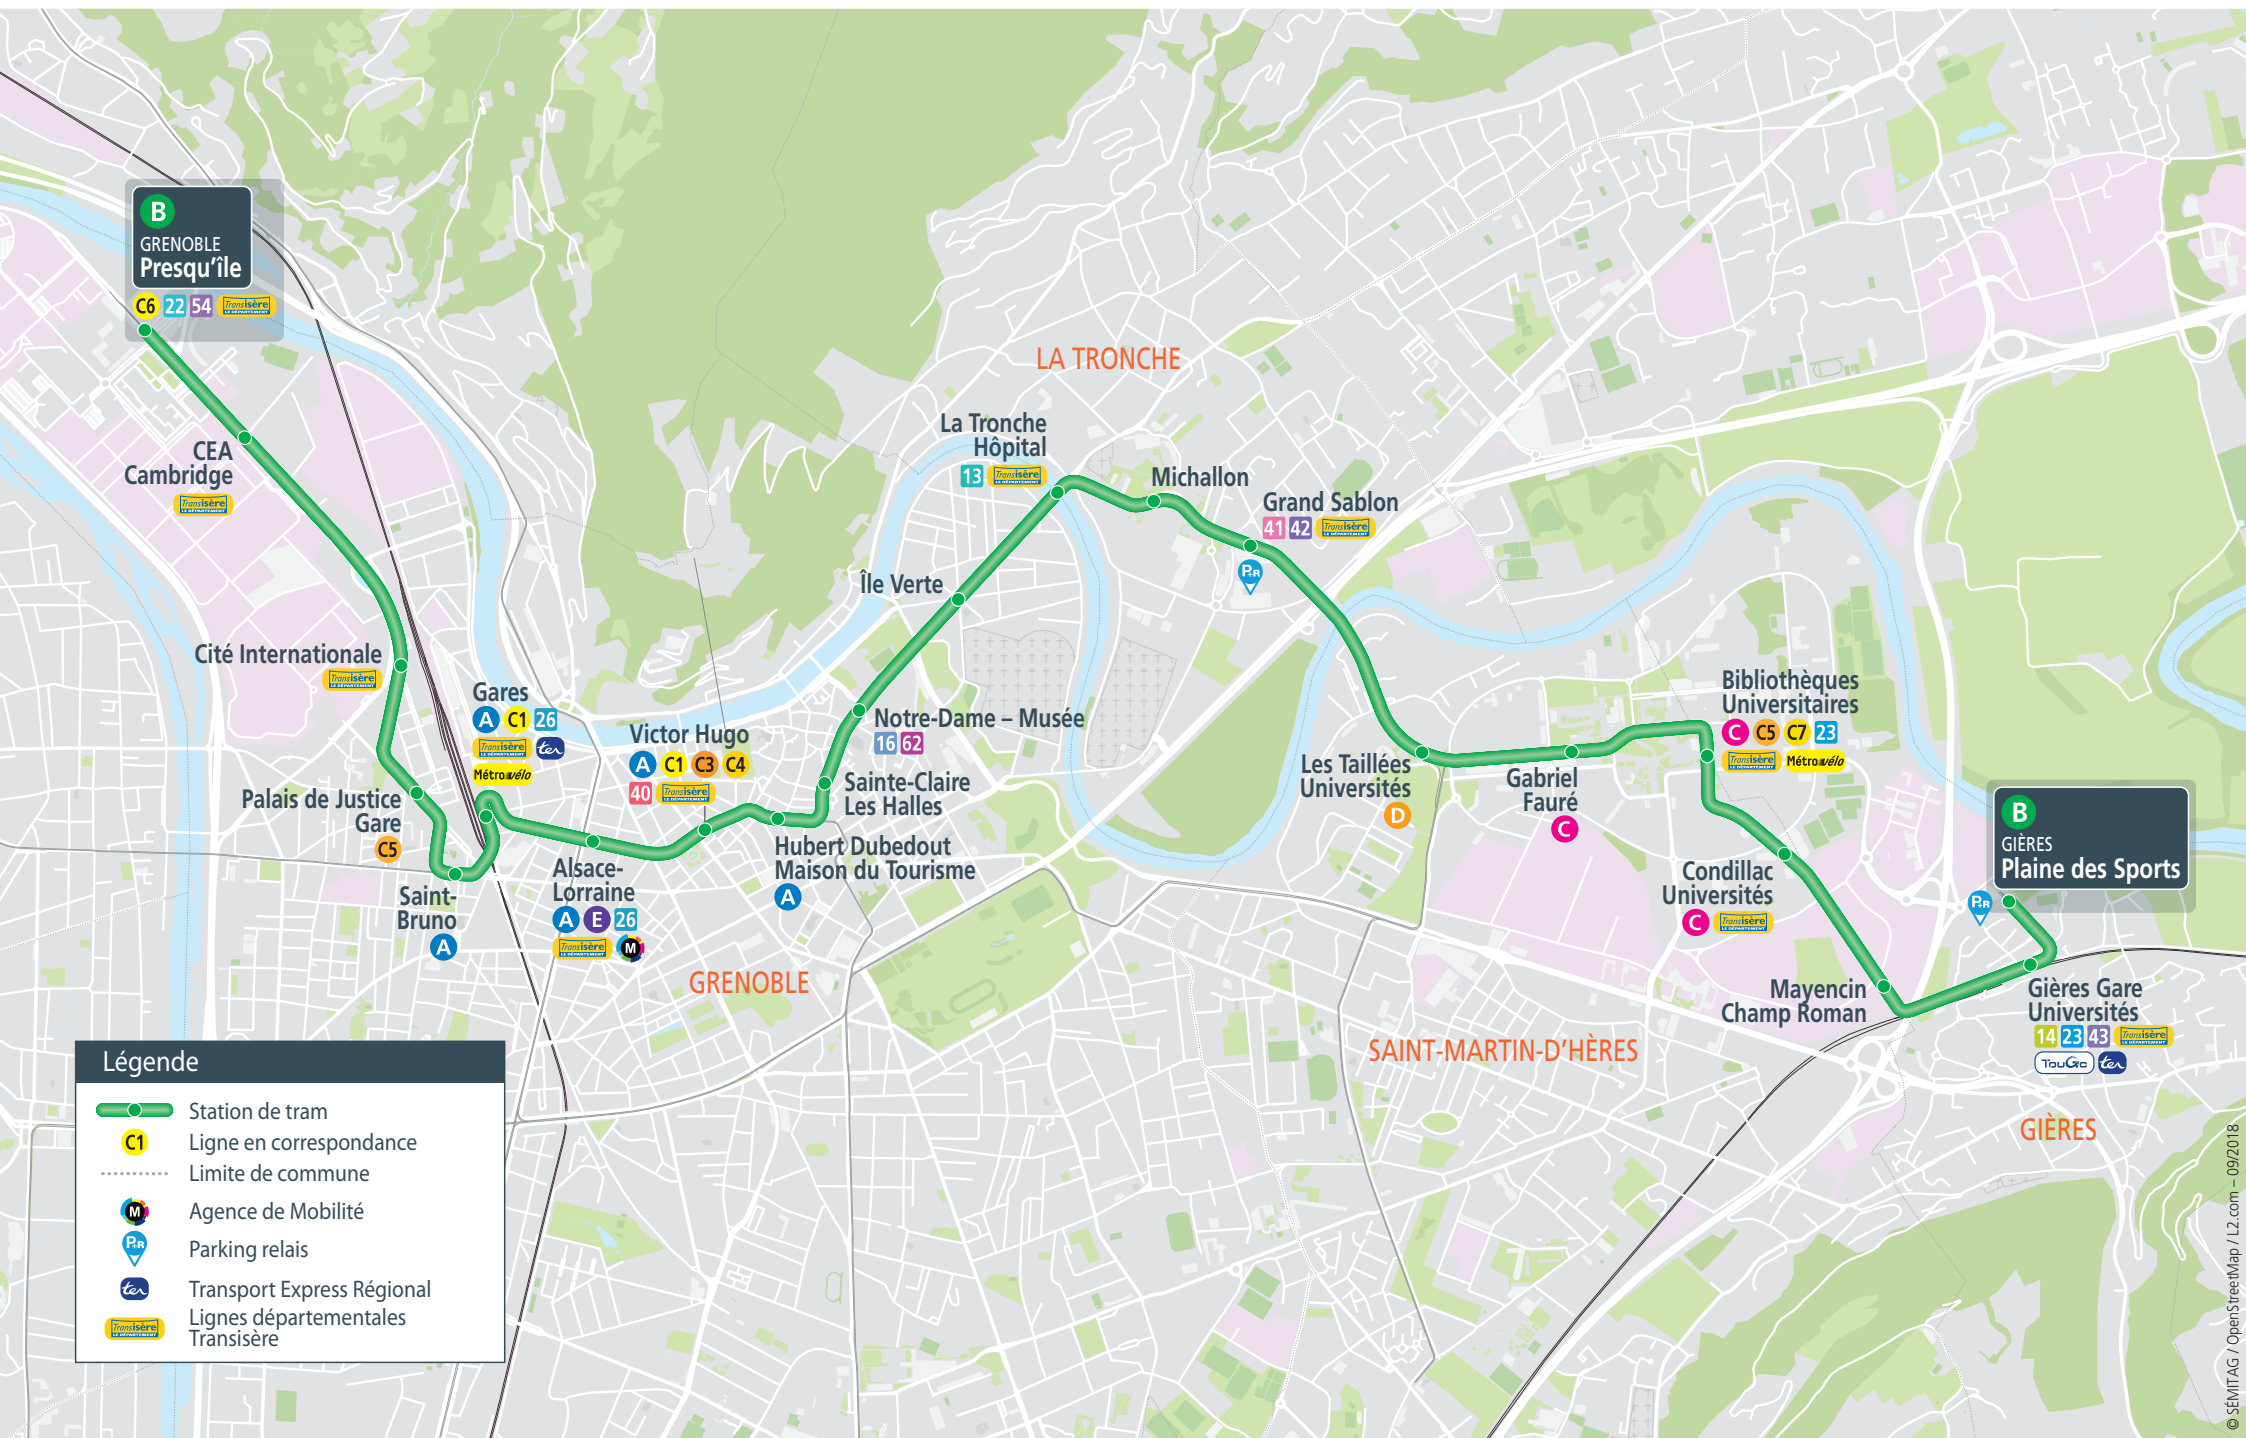

GRENOBLE Presqu'île
GIÈRES Plaine des Sports

B
GRENOBLE
Presqu'île
C6 22 54

B
GIÈRES
Plaine des Sports

Légende

- Station de tram
- C1 Ligne en correspondance
- Limite de commune
- M Agence de Mobilité
- PR Parking relais
- TER Transport Express Régional
- Transisère Lignes départementales Transisère