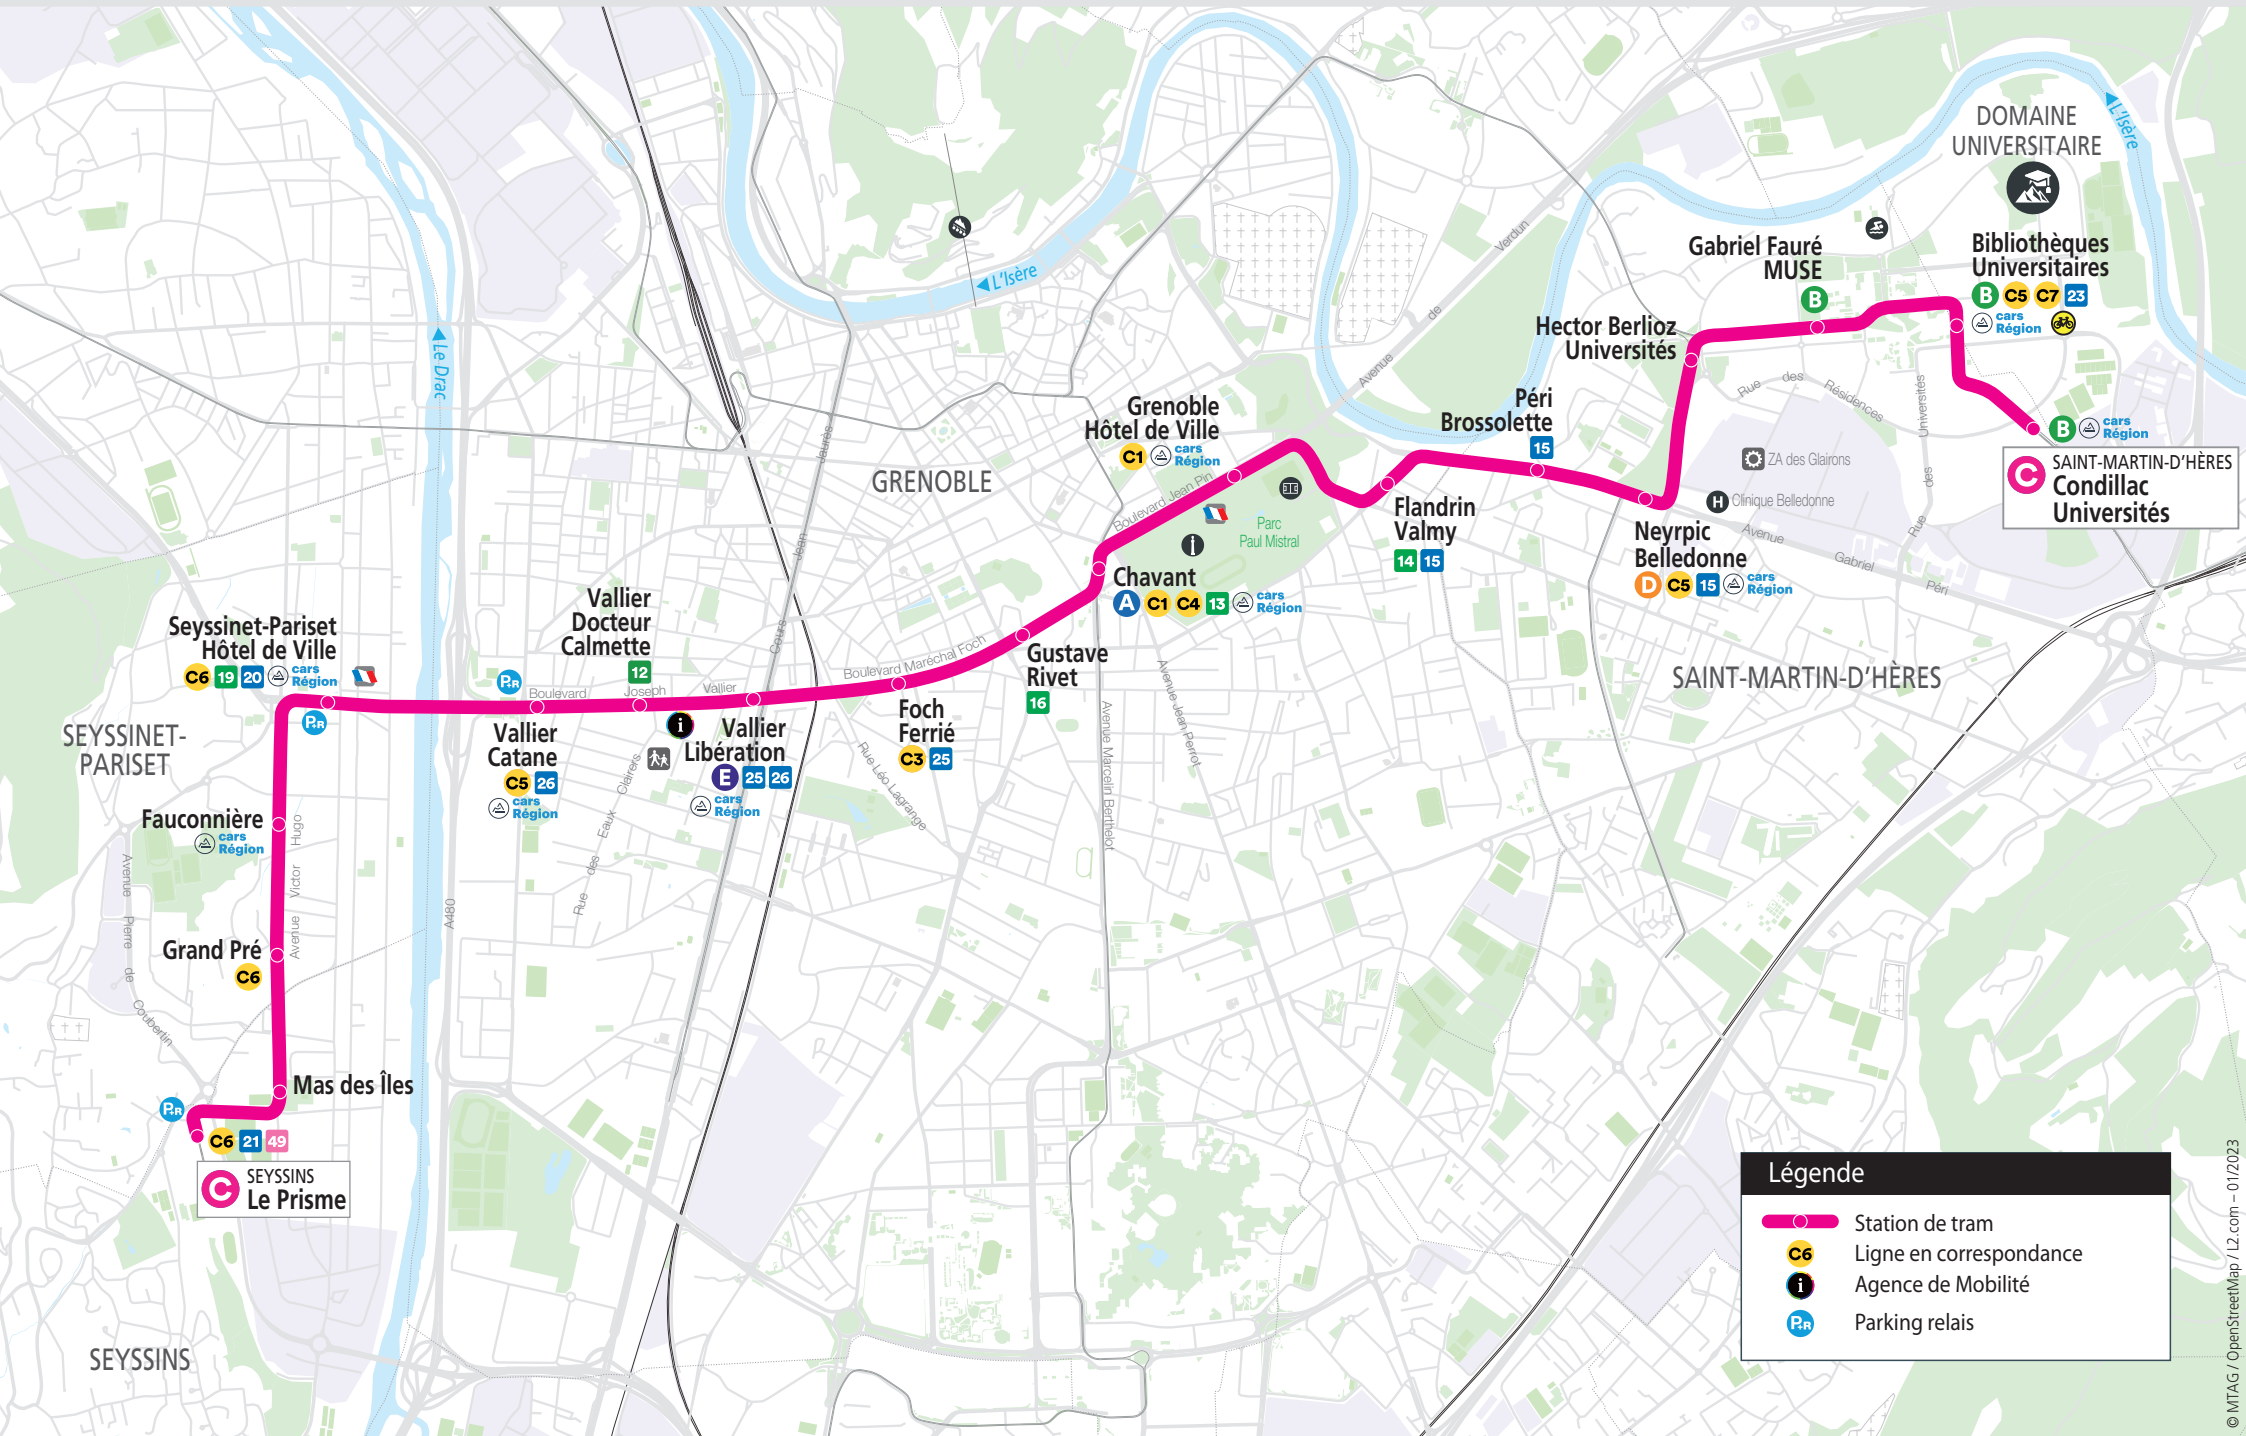

SEYSSINS Le Prisme

SAINT-MARTIN-D'HÈRES Condillac – Universités

**C** SEYSSINS Le Prisme

**C** SAINT-MARTIN-D'HÈRES Condillac Universités

**Légende**

- Station de tram
- Ligne en correspondance
- Agence de Mobilité
- Parking relais