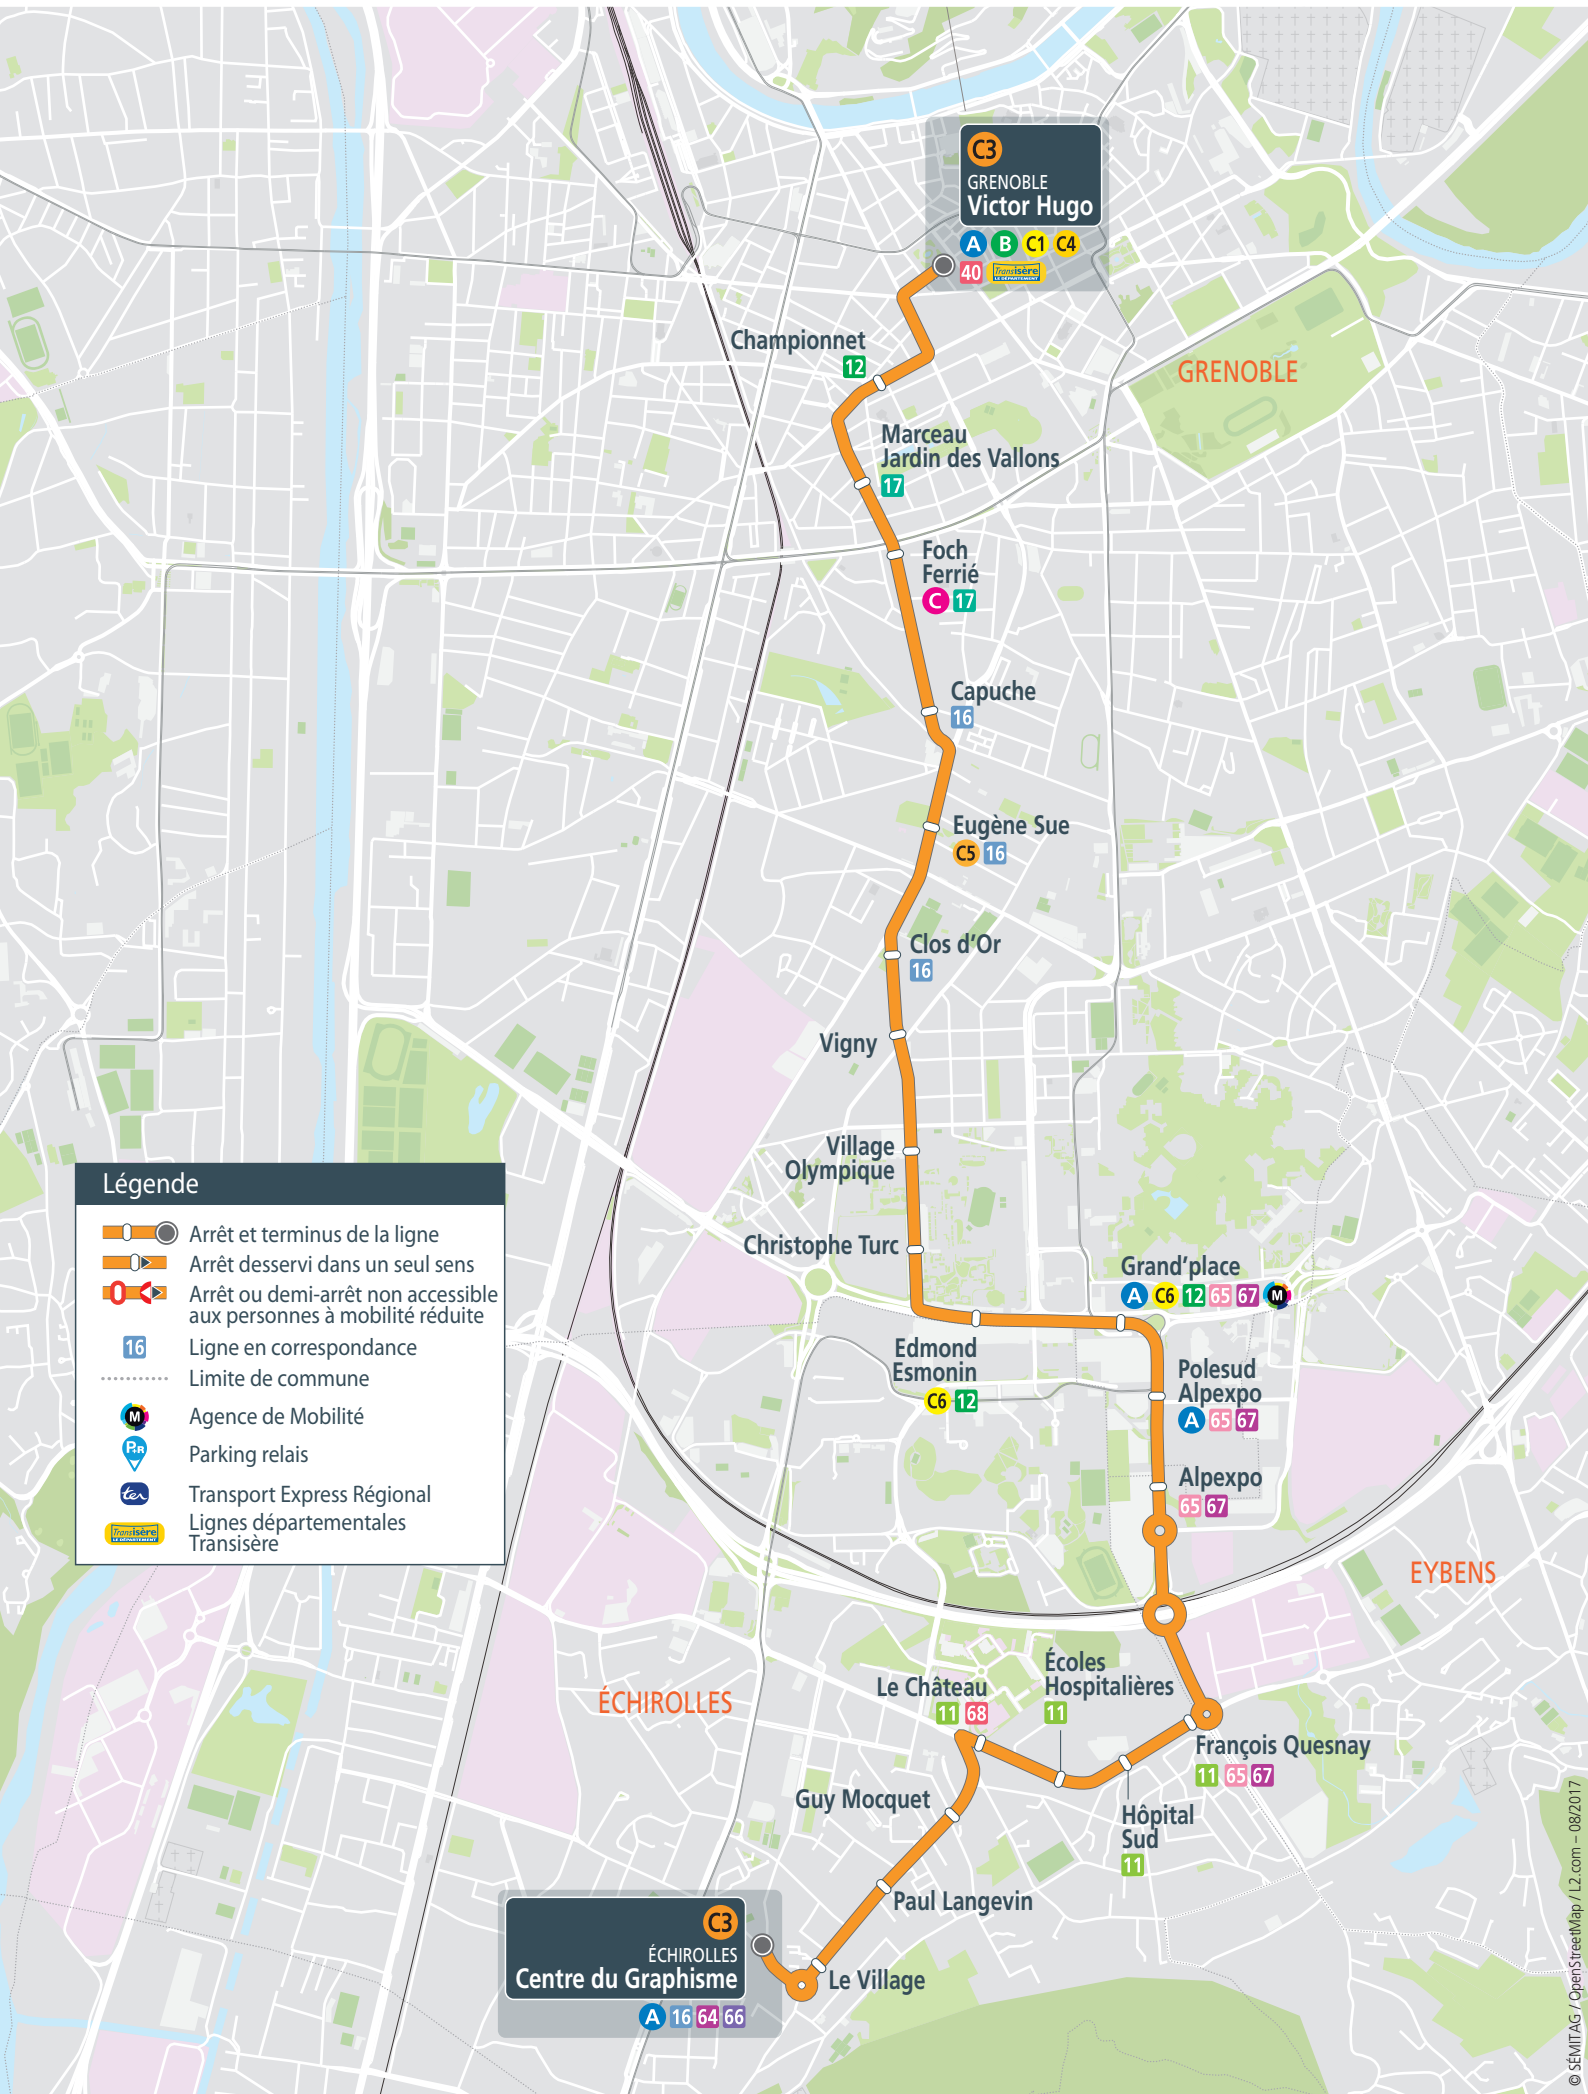

C3 C4 40  
Victor Hugo

itinéraire de déviation

itinéraire de déviation

itinéraire de déviation

Express 1  
Express 2

14 15 6020  
Verdun  
Préfecture

Express 1  
Express 2

Express 1  
Express 2

Mallifaud

Edison

Hubert Dubedout  
Maison du  
Tourisme

Docteur  
Martin

Verdun  
Préfecture

Bir  
Hakeim

Grenoble  
Hôtel de  
Ville

Caserne  
de Bonne

Auguste Ravier

Clemenceau

Gustave Rivet

Albert 1er  
de Belgique

Mallifaud

Edison

**Légende**

- Arrêt et terminus de la ligne
- Arrêt desservi dans un seul sens
- Arrêt ou demi-arrêt non accessible aux personnes à mobilité réduite
- Ligne en correspondance
- Limite de commune
- Agence de Mobilité
- Parking relais
- Transport Express Régional
- Lignes départementales Transisère

**C3**  
ÉCHIROLLES  
Centre du Graphisme  
A 16 64 66

**C3**  
GRENOBLE  
Victor Hugo  
A B C1 C4  
40 (Transisère)