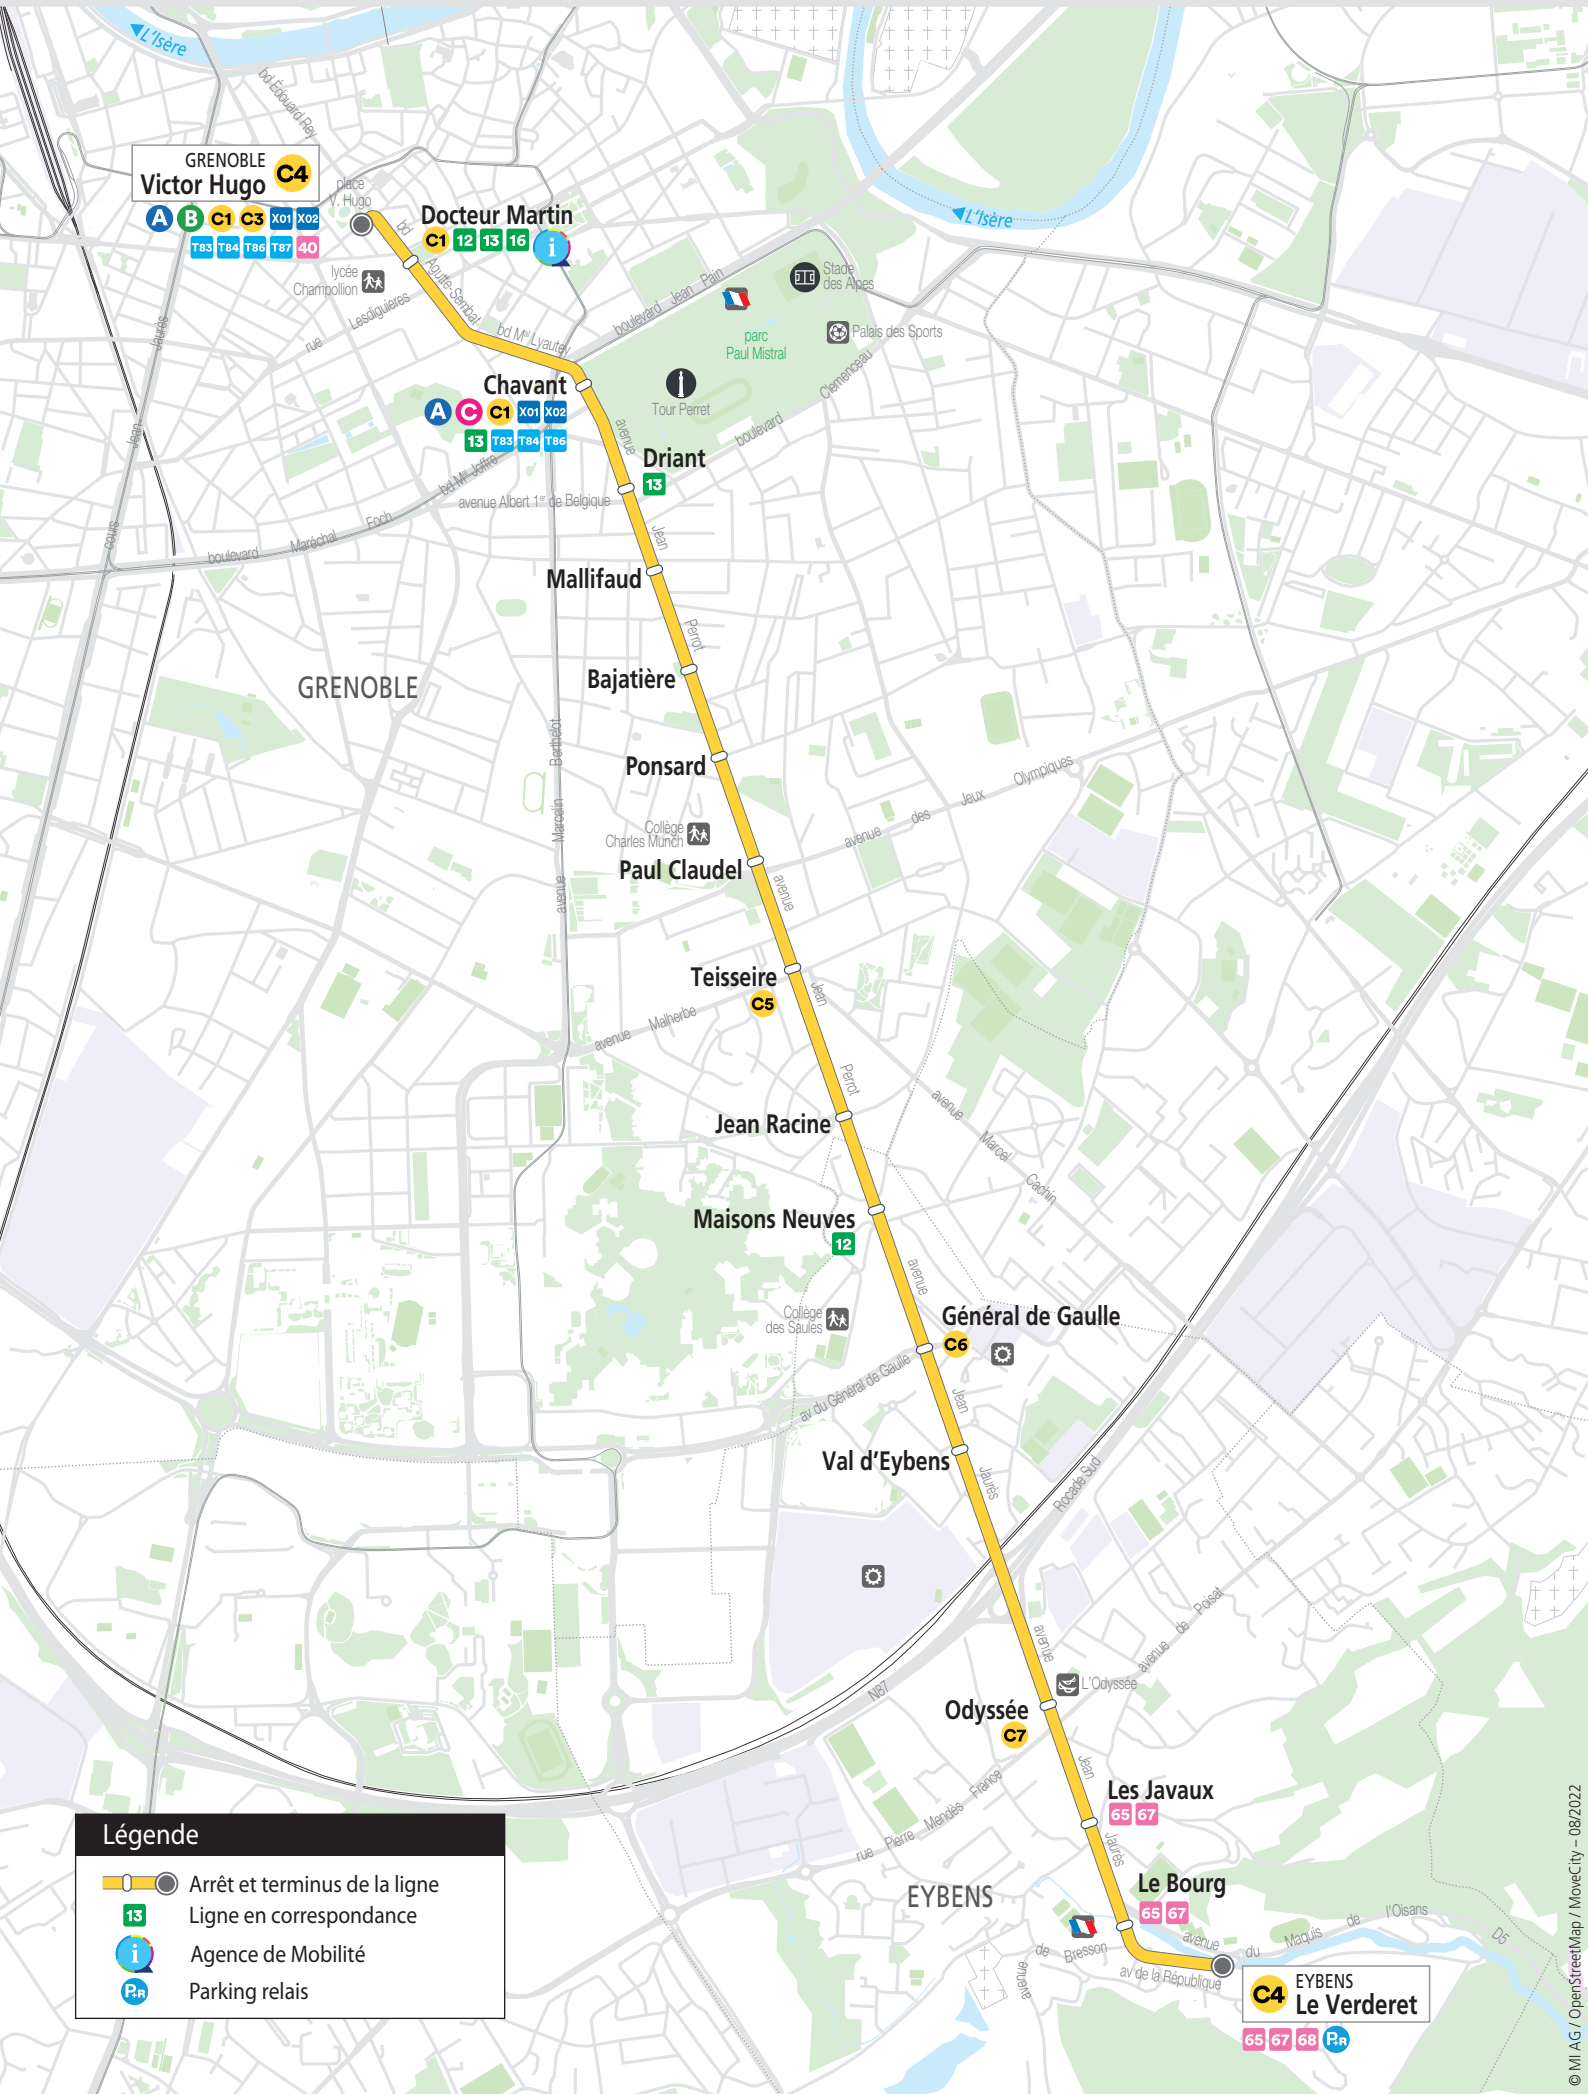

GRENOBLE Victor Hugo
EYBENS Le Verderet

Légende

- Arrêt et terminus de la ligne
- Ligne en correspondance
- Agence de Mobilité
- Parking relais

C4 EYBENS Le Verderet
65 67 68 P.R.