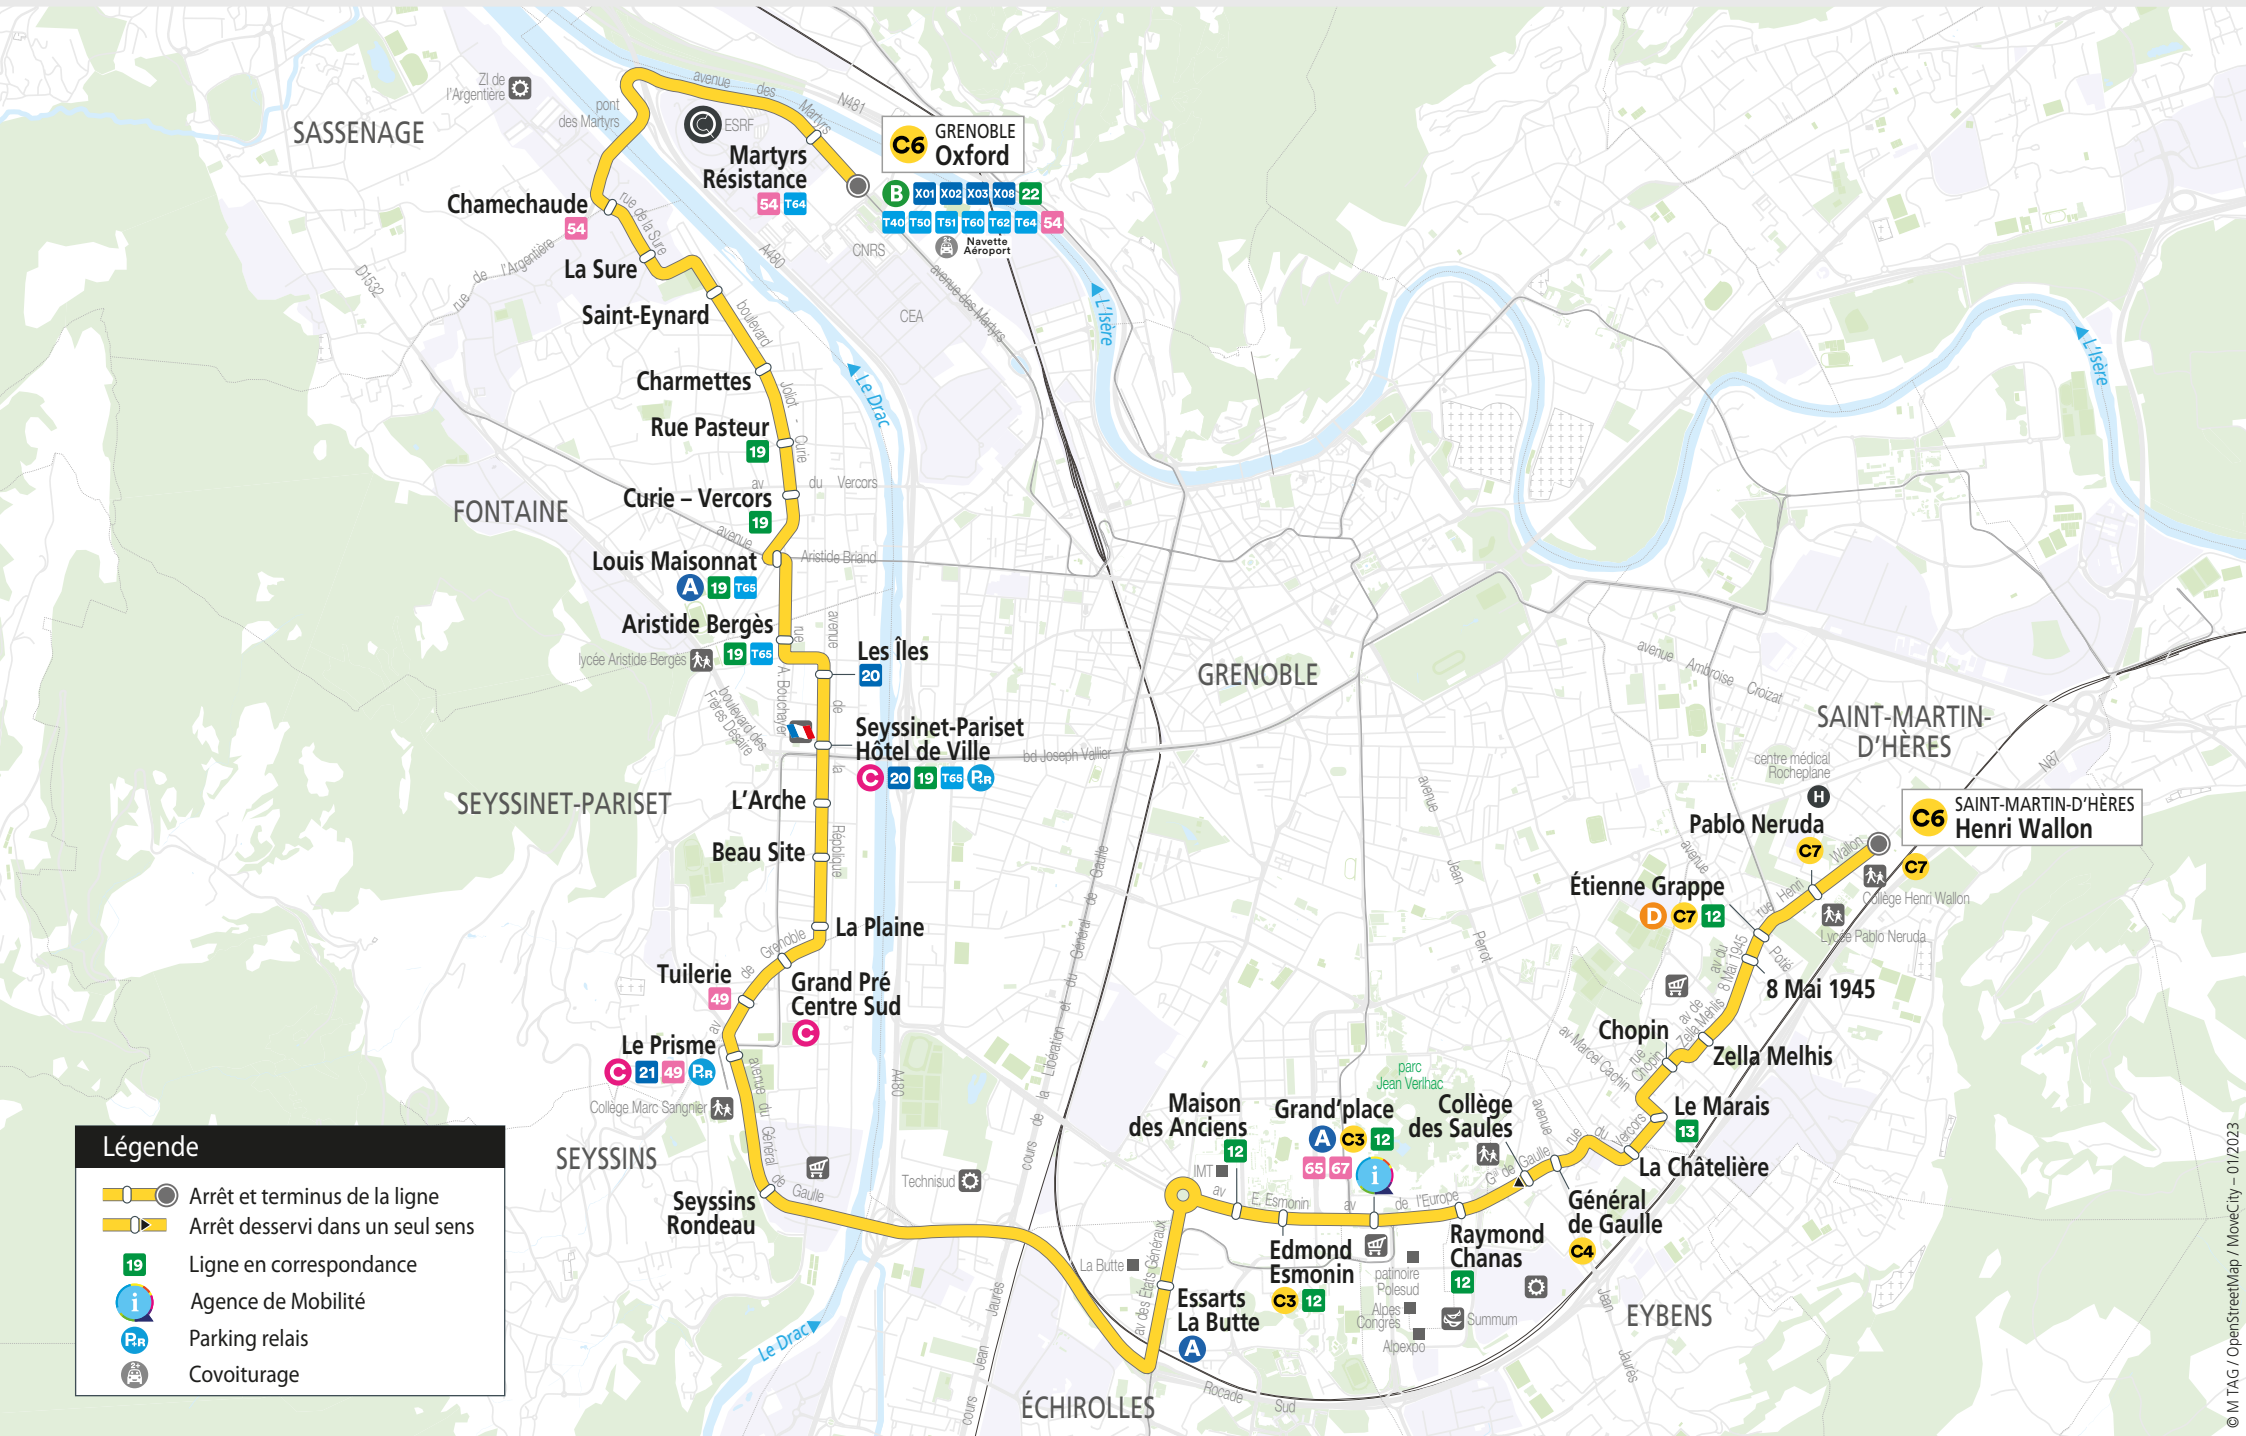

GRENOBLE Oxford
SAINT-MARTIN-D'HÈRES Henri Wallon

C6 GRENOBLE Oxford

C6 SAINT-MARTIN-D'HÈRES Henri Wallon

Légende

- Arrêt et terminus de la ligne
- Arrêt desservi dans un seul sens
- Ligne en correspondance
- Agence de Mobilité
- Parking relais
- Covoiturage