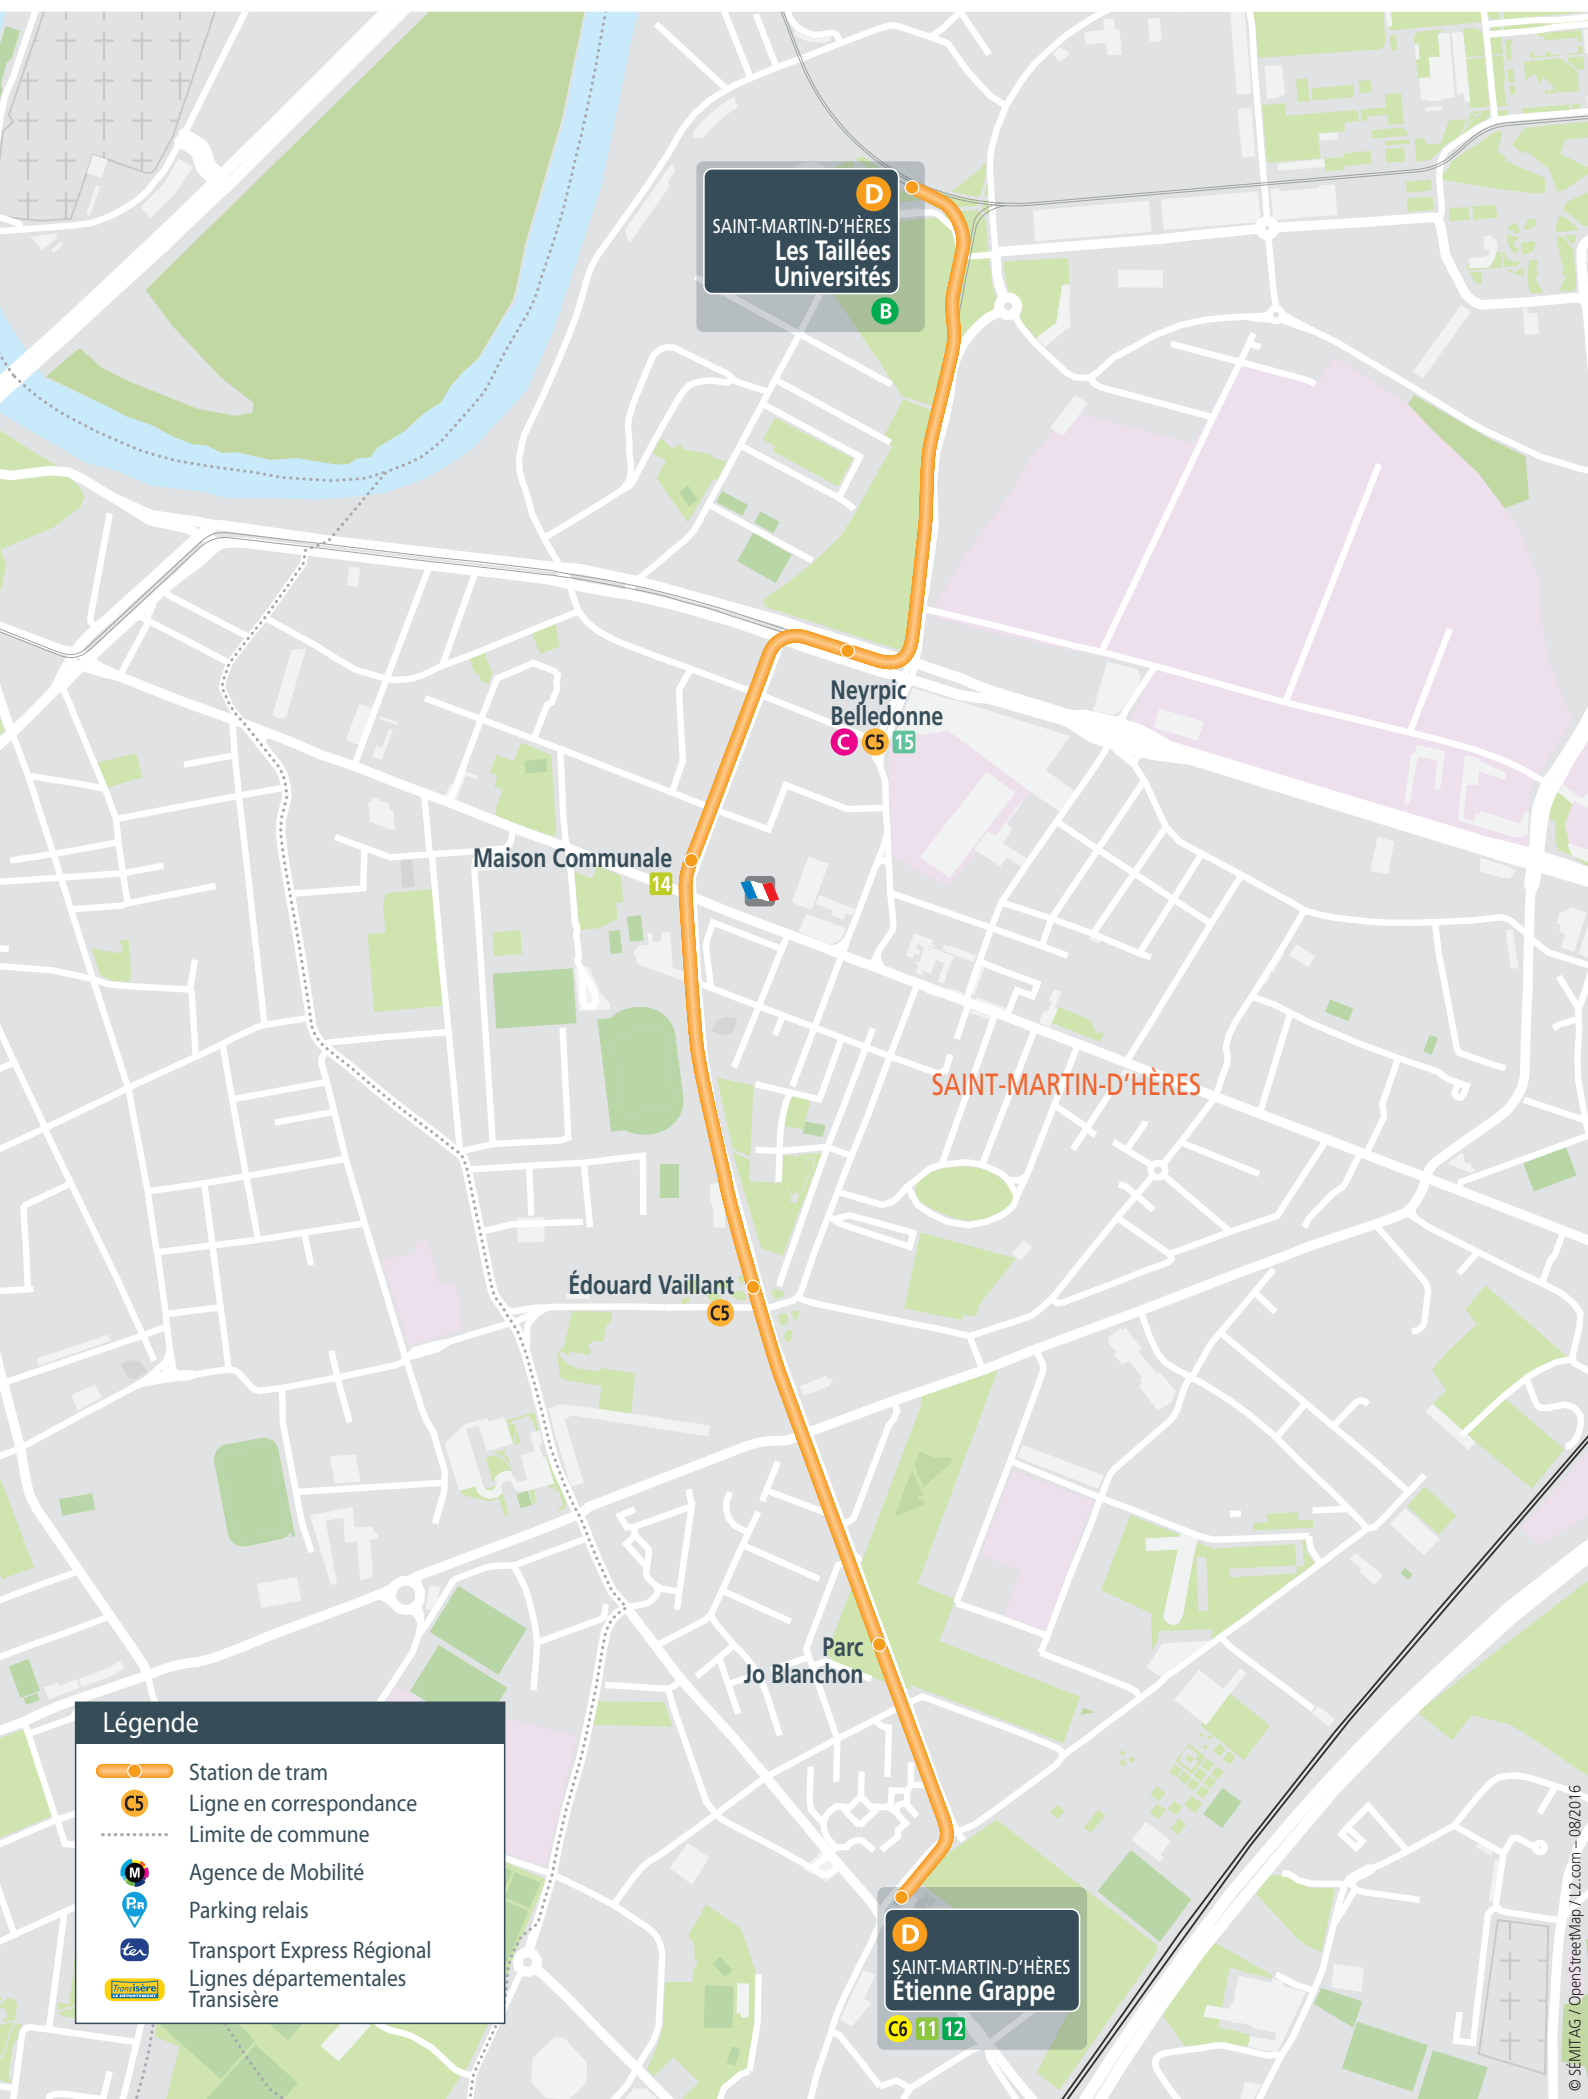

SAINT-MARTIN-D'HÈRES **Les Tailles – Universités**  
 SAINT-MARTIN-D'HÈRES **Étienne Grappe**

**Légende**

- Station de tram
- Ligne en correspondance
- Limite de commune
- Agence de Mobilité
- Parking relais
- Transport Express Régional
- Lignes départementales Transisère